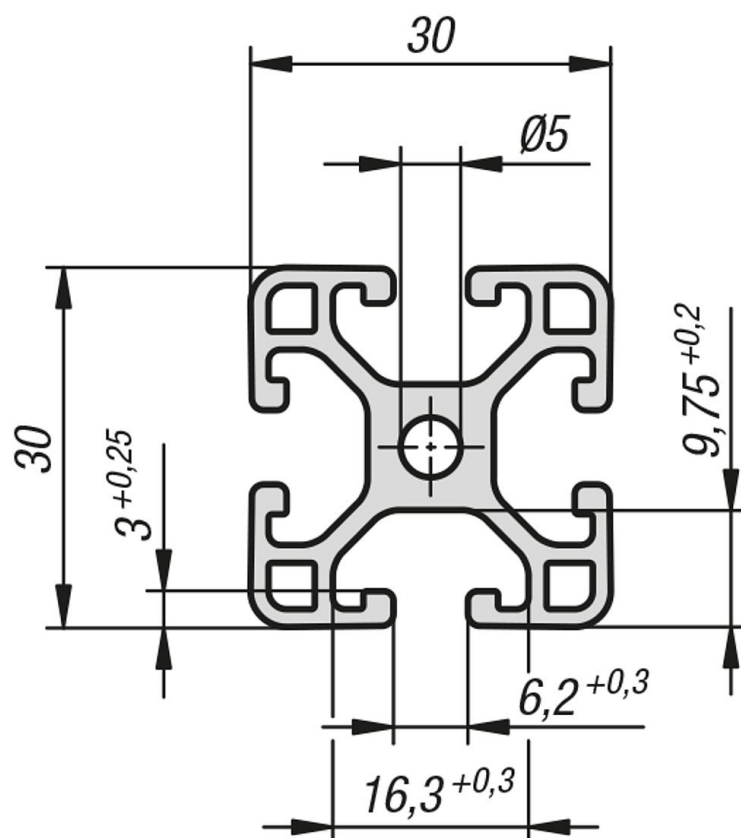

Popis zboží/obrázky produktu

**Popis****Materiál:**

Hliník EN AW-6063 T66 (AlMgSi0,5 F25).

Provedení:

teplem vytvrzeno, eloxováno v přírodním barevném provedení

Upozornění:

Hliníkový profil v lehkém provedení pro konstrukce s optimalizovanou hmotností.

Na vyžádání:

Zkosené řezy 15°, 30° a 45°.

Výkresy

Přehled zboží

Objednáací číslo	Šířka drážky	Profil	Délka	Ix cm ⁴	Iy cm ⁴	Wx cm ³	Wy cm ³	Profilová plocha cm ²	F1 max. kN	Hmotnost cca kg/m
10025-063030X1000	6	30x30	1000	2,9	2,9	1,94	1,94	3,43	0,5	0,93

Pokyny k tomuto zboží

Nezobrazí se vaše požadovaná délka? Pak kontaktujte náš odborný personál. Maximální dodávaná délka činí 6000mm. Objednejte nyní zde.