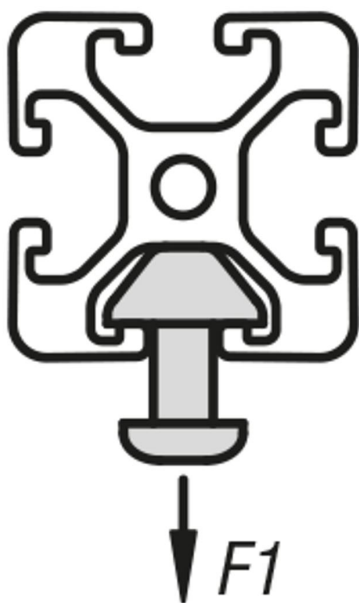

Popis zboží/obrázky produktu

**Popis****Materiál:**

Hliník EN AW-6063 T66 (AlMgSi0,5 F25).

Provedení:

teplem vytvrzeno, eloxováno v přírodním barevném provedení

Upozornění:

Hliníkový profil v lehkém provedení pro konstrukce s optimalizovanou hmotností.

Na vyžádání:

Zkosené řezy 15°, 30° a 45°.

Výkresy

Přehled zboží

Objednáací číslo	Šířka drážky	Profil	Délka	Ix cm ⁴	Iy cm ⁴	Wx cm ³	Wy cm ³	Profilová plocha cm ²	F1 max. kN	Hmotnost cca kg/m
10025-063030X1000	6	30x30	1000	2,9	2,9	1,94	1,94	3,43	0,5	0,93

Pokyny k tomuto zboží

Nezobrazí se vaše požadovaná délka? Pak kontaktujte náš odborný personál. Maximální dodávaná délka činí 6000mm. Objednejte nyní zde.