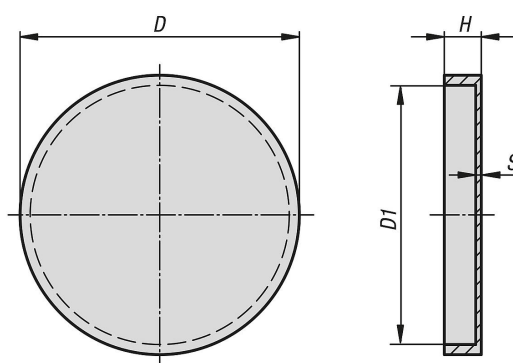

Popis zboží/obrázky produktu

**Popis****Provedení:**

Černé.

Upozornění:

K ochraně citlivých povrchů. Pryžové ochranné čepičky se navlékají přes přídržné plochy plochých upínačů. Smyková síla, kterou lze magnet posouvat, se zdvojnásobí a dosáhne téměř původní přídržné síly magnetu. Pryžové ochranné čepičky vodné pro všechna plochá chapadla o průměru 50 mm, 63 mm a 80 mm.

Teplotní rozsah:

max. 60 °C.

Výkresy

Přehled zboží

Objednací číslo	D	D1	H	S
09110-50	52	50	6	0,5
09110-63	65	63	8	0,5
09110-80	83	80	11	0,5