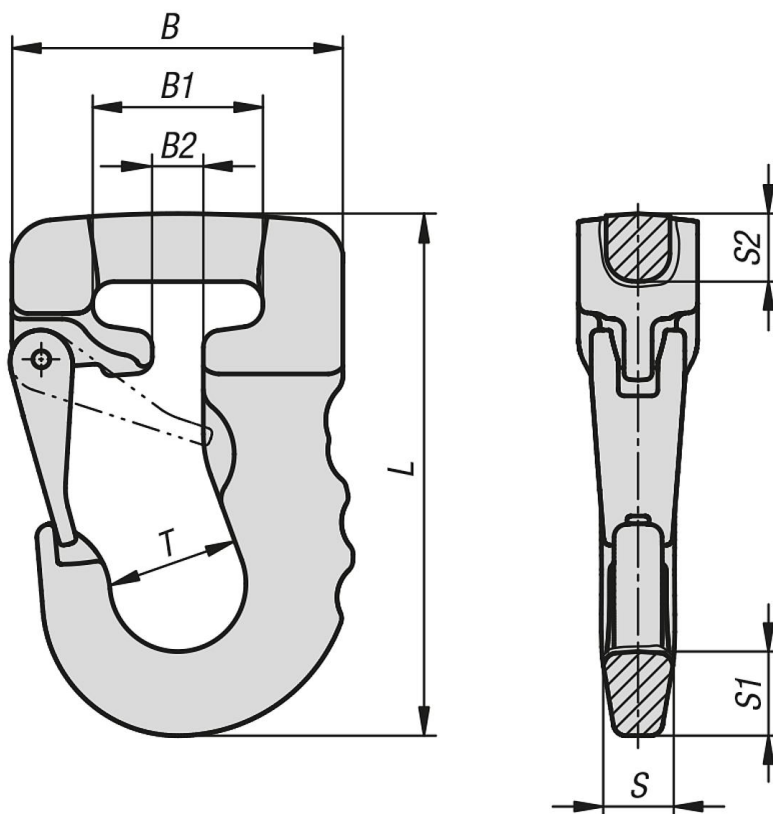

Popis zboží/obrázky produktu

Popis

Materiál:

Ocel.

Provedení:

Třída jakosti 8. Potažen umělou hmotou.

Upozornění:

Zdvihací popruh s hákem k rychlému zavěšení textilních vazacích prostředků jako jsou zdvihací popruhy nebo kruhové smyčky. Háček pro kruhové smyčky je vybaven stabilní kovanou jisticí západkou. Aby nedocházelo k poškození textilních vazacích prostředků, jsou všechny hrany dokonale zaoblené.

Barva zdvihacího popruhu s hákem odpovídá barevnému kódu, který je přiřazen nosností určeným pro textilní vazací prostředky.

Zdvihací popruhy s hákem odpovídají strojní směrnici a jsou kontrolovány v souladu s BG (razítko H).

Pracovní teplota

od -40 °C do 200 °C = 100% nosnost

do 300 °C = 90% nosnost

do 400 °C = 75% nosnost

Výkresy