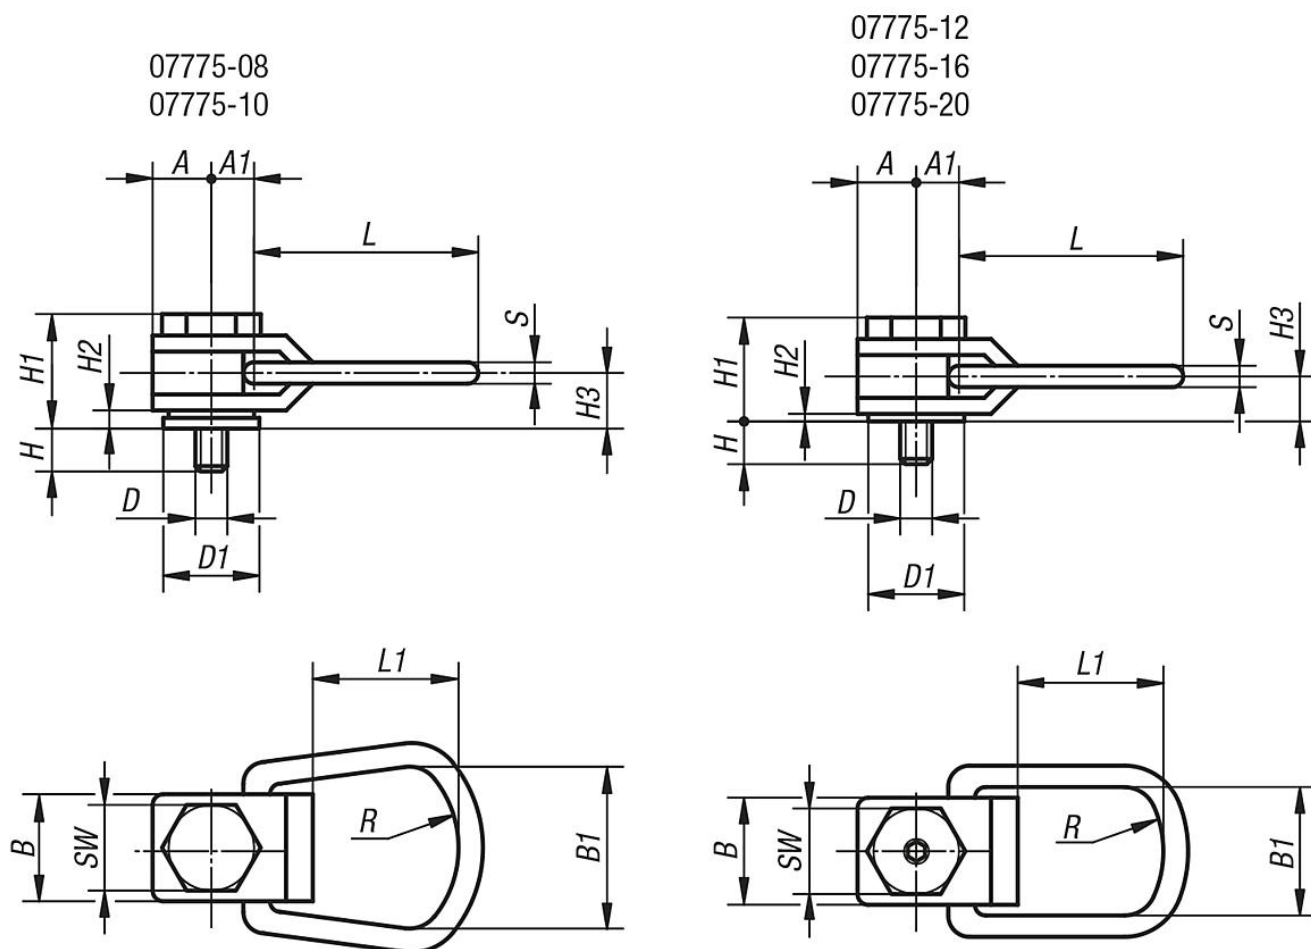

## Popis zboží/obrázky produktu

**Popis****Materiál:**

Zušlechtěná ocel.

**Provedení:**

Brynýrováno.

**Upozornění:**

Každé provedení je při zkoušce nosnosti zkoušeno na 5násobnou bezpečnost. Díky své ploché a lehké konstrukci lze se závěsným třmenem manipulovat snadněji než s podobnými závěsnými třmeny. Závěsný třmen je možné podle provedení namontovat pomocí stranového nebo imbusového klíče.

## Výkresy

## Přehled zboží

Objednáací číslo	A	A1	B	B1	D	D1	H	H1	H2	H3	L	L1	R	S	SW	Vnitřní šestihran	Max. nosnost kg
07775-08	13	13	25	44	M8	21	16	33	3	14	76	52	25	8	19	-	325
07775-10	13	13	25	44	M10	21	20	33	3	14	76	52	25	8	19	-	500
07775-12	22	19	44	51	M12	35	24	48	4	21	110	75	38	13	32	6	725
07775-16	22	19	44	51	M16	35	32	48	4	21	110	75	38	13	32	8	1400
07775-20	29	25	57	67	M20	48	40	59	6	26	145	102	51	16	44	10	2290