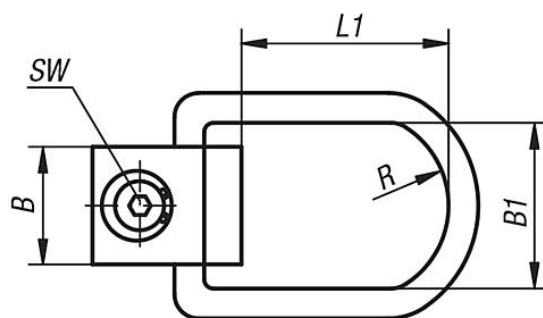

Ke každému závěsnému třmenu je přiložen bezpečnostní list pro instalaci.

Mezi přírubu pouzdra a opěrnou plochu nevkládejte žádné distanční podložky.

Šrouby je třeba utáhnout uvedeným momentem a v pravidelných intervalech kontrolovat, popř. dotáhnout. Po montáži je nutné vyzkoušet, zda lze třmen volně vyklápat a otáčet ve všech směrech.

Zvedat je nutné opatrně a zamezit rázovému zatížení.

Nosnost vyražená na třmenu nesmí být překročena.

Výkresy

07752-08
07752-10

07752-12
07752-16
07752-20

Přehled zboží

Objednací číslo	A	A1	B	B1	D	D1	H	H1	H2	H3	L	L1	R	S	SW	Moment utážení Nm	Max. nosnost kg
07752-08	12,7	12,7	25,4	44,5	M8	15,8	15,8	23,8	1,6	7,2	75,4	52,4	25,4	7,9	6	4,2	325
07752-10	12,7	12,7	25,4	44,5	M10	15,8	19,8	23,8	1,6	7,2	75,4	52,4	25,4	7,9	6	6	500
07752-12	19,8	23,8	41,3	50,8	M12	25,4	23,8	40,1	2	11,1	120,7	82,6	38,1	12,7	10	20	725
07752-16	19,8	23,8	41,3	50,8	M16	25,4	31,8	40,1	2	11,1	120,7	82,6	38,1	12,7	10	40	1400
07752-20	19,8	23,8	41,3	50,8	M20	25,4	39,7	40,1	2	11,1	120,7	82,6	38,1	12,7	10	70	2290