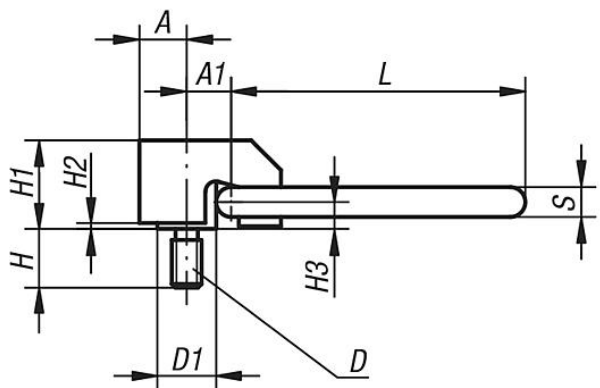

Ke každému závěsnému třmenu je přiložen bezpečnostní list pro instalaci.

Mezi přírubu pouzdra a opěrnou plochu nevkládejte žádné distanční podložky.

Šrouby je třeba utáhnout uvedeným momentem a v pravidelných intervalech kontrolovat, popř. dotáhnout. Po montáži je nutné vyzkoušet, zda lze třmen volně vyklápat a otáčet ve všech směrech.

Zvedat je nutné opatrně a zamezit rázovému zatížení.

Nosnost vyražená na třmenu nesmí být překročena.

Výkresy

07752-08
07752-10

07752-12
07752-16
07752-20

Přehled zboží

Objednací číslo	A	A1	B	B1	D	D1	H	H1	H2	H3	L	L1	R	S	SW	Moment utážení Nm	Max. nosnost kg
07752-08	12,7	12,7	25,4	44,5	M8	15,8	15,8	23,8	1,6	7,2	75,4	52,4	25,4	7,9	6	4,2	325
07752-10	12,7	12,7	25,4	44,5	M10	15,8	19,8	23,8	1,6	7,2	75,4	52,4	25,4	7,9	6	6	500
07752-12	19,8	23,8	41,3	50,8	M12	25,4	23,8	40,1	2	11,1	120,7	82,6	38,1	12,7	10	20	725
07752-16	19,8	23,8	41,3	50,8	M16	25,4	31,8	40,1	2	11,1	120,7	82,6	38,1	12,7	10	40	1400
07752-20	19,8	23,8	41,3	50,8	M20	25,4	39,7	40,1	2	11,1	120,7	82,6	38,1	12,7	10	70	2290