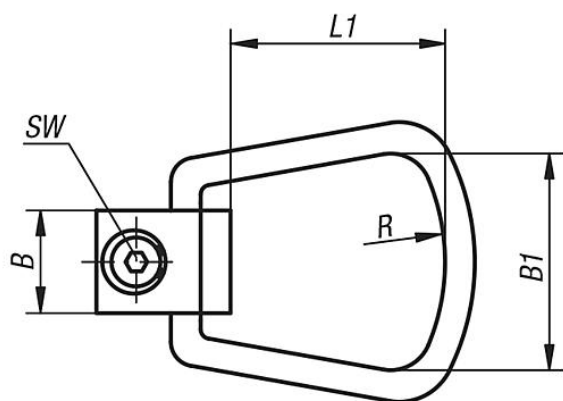

Ke každému závěsnému třmenu je přiložen bezpečnostní list pro instalaci.

Mezi přírubu pouzdra a opěrnou plochu nevkládejte žádné distanční podložky.

Šrouby je třeba utáhnout uvedeným momentem a v pravidelných intervalech kontrolovat, popř. dotáhnout. Po montáži je nutné vyzkoušet, zda lze třmen volně vyklápat a otáčet ve všech směrech.

Zvedat je nutné opatrně a zamezit rázovému zatížení.

Nosnost vyražená na třmenu nesmí být překročena.

Výkresy

07752-08
07752-10

07752-12
07752-16
07752-20

Přehled zboží

Objednací číslo	A	A1	B	B1	D	D1	H	H1	H2	H3	L	L1	R	S	SW	Moment utážení Nm	Max. nosnost kg
07752-08	12,7	12,7	25,4	44,5	M8	15,8	15,8	23,8	1,6	7,2	75,4	52,4	25,4	7,9	6	4,2	325
07752-10	12,7	12,7	25,4	44,5	M10	15,8	19,8	23,8	1,6	7,2	75,4	52,4	25,4	7,9	6	6	500
07752-12	19,8	23,8	41,3	50,8	M12	25,4	23,8	40,1	2	11,1	120,7	82,6	38,1	12,7	10	20	725
07752-16	19,8	23,8	41,3	50,8	M16	25,4	31,8	40,1	2	11,1	120,7	82,6	38,1	12,7	10	40	1400
07752-20	19,8	23,8	41,3	50,8	M20	25,4	39,7	40,1	2	11,1	120,7	82,6	38,1	12,7	10	70	2290