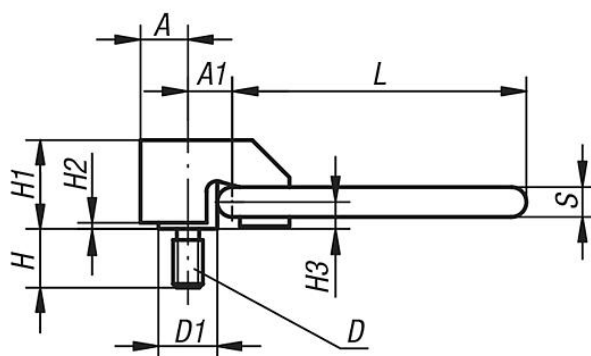

Ke každému závěsnému třmenu je přiložen bezpečnostní list pro instalaci.

Mezi přírubu pouzdra a opěrnou plochu nevkládejte žádné distanční podložky.

Šrouby je třeba utáhnout uvedeným momentem a v pravidelných intervalech kontrolovat, popř. dotáhnout. Po montáži je nutné vyzkoušet, zda lze třmen volně vyklápat a otáčet ve všech směrech.

Zvedat je nutné opatrně a zamezit rázovému zatížení.

Nosnost vyražená na třmenu nesmí být překročena.

Výkresy

07752-08
07752-10

07752-12
07752-16
07752-20

Přehled zboží

Objednací číslo	A	A1	B	B1	D	D1	H	H1	H2	H3	L	L1	R	S	SW	Moment utážení Nm	Max. nosnost kg
07752-08	12,7	12,7	25,4	44,5	M8	15,8	15,8	23,8	1,6	7,2	75,4	52,4	25,4	7,9	6	4,2	325
07752-10	12,7	12,7	25,4	44,5	M10	15,8	19,8	23,8	1,6	7,2	75,4	52,4	25,4	7,9	6	6	500
07752-12	19,8	23,8	41,3	50,8	M12	25,4	23,8	40,1	2	11,1	120,7	82,6	38,1	12,7	10	20	725
07752-16	19,8	23,8	41,3	50,8	M16	25,4	31,8	40,1	2	11,1	120,7	82,6	38,1	12,7	10	40	1400
07752-20	19,8	23,8	41,3	50,8	M20	25,4	39,7	40,1	2	11,1	120,7	82,6	38,1	12,7	10	70	2290