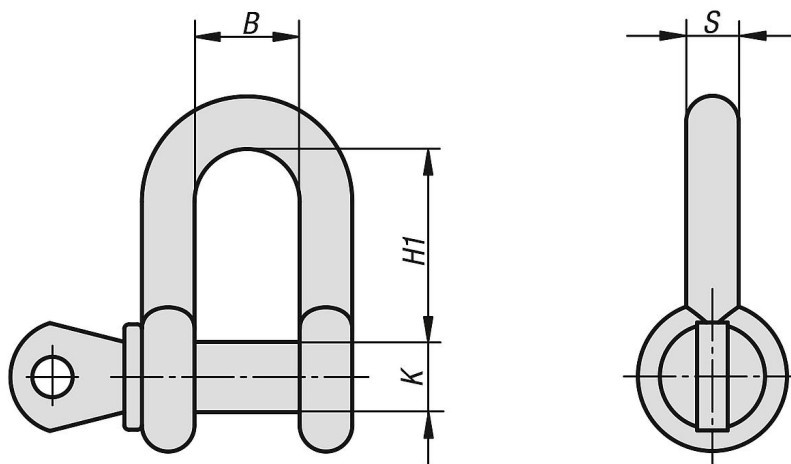

Popis zboží/obrázky produktu

Popis

Materiál:

Ocel.

Provedení:

Přímé.

Upozornění:

Barevné odchylky čepu a závěsného oka jsou možné.
Závit může mít v důsledku vrstvy barvy těžký chod.

Výkresy

Přehled zboží

Objednací číslo	B	S	K	H1	v palcích	Nosnost kg
07716-0050008	12	6,7	8	24,6	1/4	500
07716-0075010	13,5	7,9	9,5	27,2	5/16	750
07716-0100011	16,8	9,6	11	32,5	3/8	1000
07716-0150012	19	11,2	12,7	37,6	7/16	1500
07716-0200016	20,6	12,7	16	40,7	1/2	2000
07716-0325019	27	16	19	50	5/8	3250
07716-0475022	31,8	19	22,2	59,5	3/4	4750
07716-0650025	36,6	22	25,4	71	7/8	6500
07716-0850028	43	25	28,5	80,5	1	8500