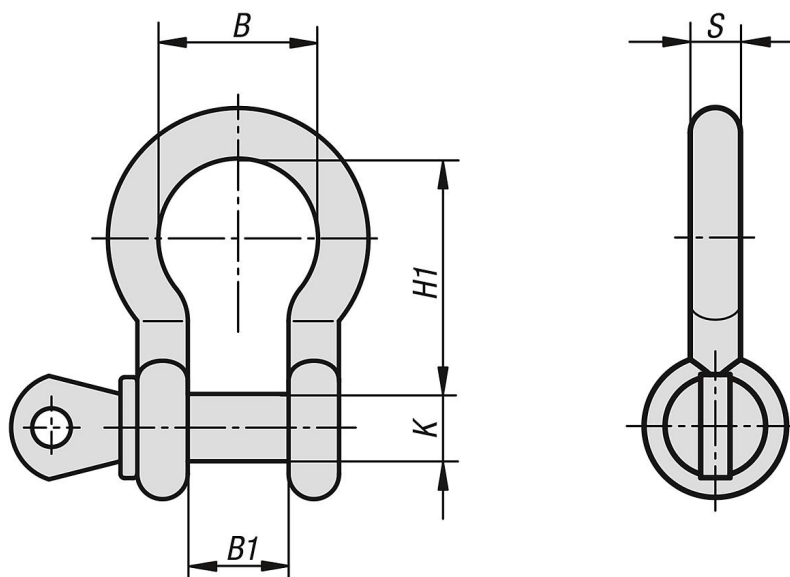

Popis zboží/obrázky produktu

Popis

Materiál:

Ocel.

Provedení:

Zahnuté.

Upozornění:

Barevné odchylky čepu a závěsného oka jsou možné.
Závít může mít v důsledku vrstvy barvy těžký chod.

Výkresy

Přehled zboží

Objednací číslo	B	B1	S	K	H1	v palcích	Nosnost kg
07715-0050008	19,8	12	6,4	8	28,7	1/4	500
07715-0075010	21,3	13,5	7,9	9,5	31	5/16	750
07715-0100011	26,2	16,8	9,6	11	36,5	3/8	1000
07715-0150012	29,5	19	11,2	12,7	43	7/16	1500
07715-0200016	33	20,6	12,7	16	48	1/2	2000
07715-0325019	42	27	16	19	60	5/8	3250
07715-0475022	51	31,8	19	22,2	71	3/4	4750
07715-0650025	58	36,6	22	25,4	84	7/8	6500
07715-0850028	68	43	25	28,5	95	1	8500