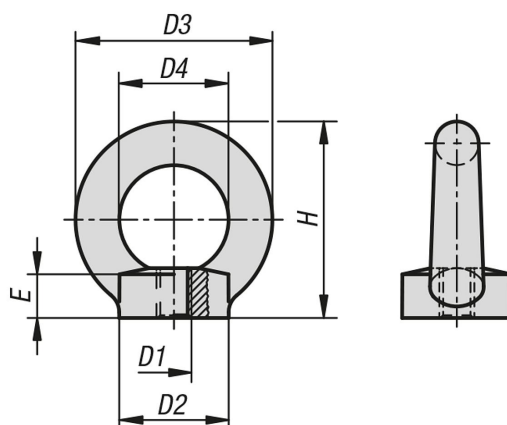

Popis zboží/obrázky produktu

Popis

Materiál:

Nerezová ocel 1.4401.

Provedení:

Bez povrchové úpravy.

Výkresy

Přehled zboží

Objednací číslo	D1	D2	D3	D4	E	H
07690-01-08	M8	20	36	20	6	36
07690-01-10	M10	25	45	25	8	45
07690-01-12	M12	30	54	30	10	53
07690-01-16	M16	35	63	35	12	62
07690-01-20	M20	40	72	40	14	71