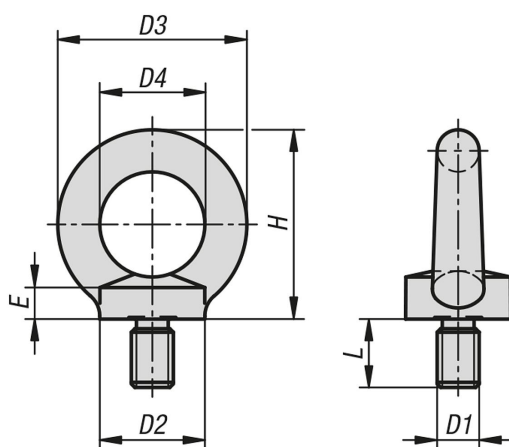

Popis zboží/obrázky produktu

Popis

Materiál:

Nerezová ocel 1.4401.

Provedení:

Bez povrchové úpravy.

Výkresy

Přehled zboží

Objednací číslo	D1	D2	D3	D4	E	H	L
07680-01-08	M8	20	36	20	6	36	13
07680-01-10	M10	25	45	25	8	45	17
07680-01-12	M12	30	54	30	10	53	20,5
07680-01-16	M16	35	63	35	12	62	27
07680-01-20	M20	40	72	40	14	71	30