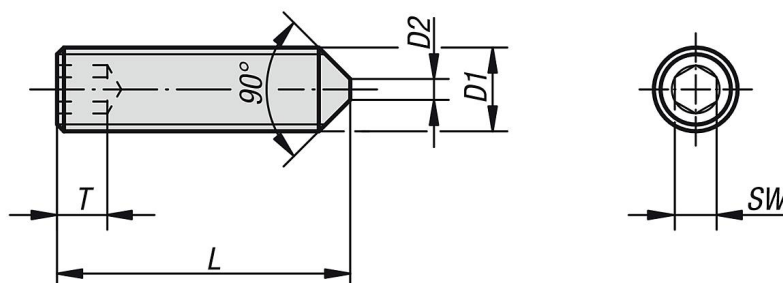

Přehled zboží

Objednáací číslo	Materiál	D1	D2	L	T	SW
07166-03X5	ocel	M3	-	5	1,2	1,5
07166-03X6	ocel	M3	-	6	1,2	1,5
07166-03X8	ocel	M3	-	8	1,2	1,5