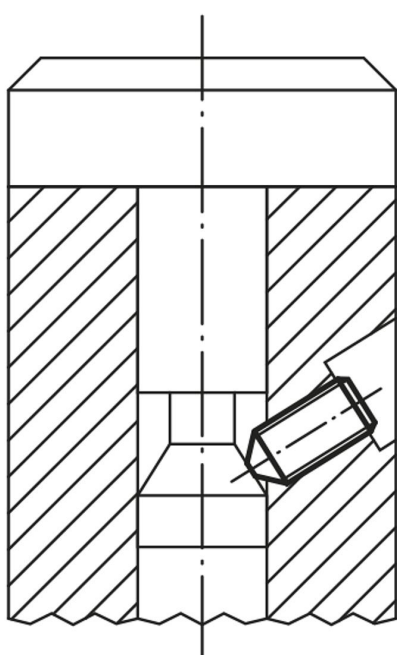

Popis zboží/obrázky produktu

Popis

Materiál:

Ocel nebo nerezová ocel A2.

Provedení:

Ocel třídy pevnosti 45 H, černá.
Nerez A2-70, bez povrchové úpravy.

Upozornění:

U M4x5, M5x5, M5x6, M6x6, M8x8, M10x10 činí úhel hrotu 120°.