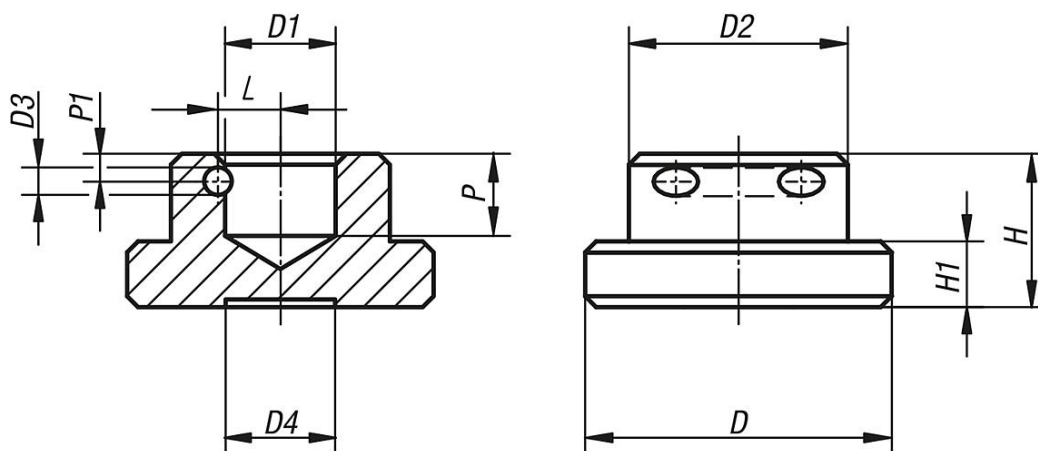

Popis zboží/obrázky produktu

Popis

Materiál:
Automatová ocel.

Provedení:
Cementováno a bryňováno.

Upozornění:
Příčným kolíkem se závitový kolík 07120 spojí s tlačným talířem bez možnost ztráty.

Výkresy

Přehled zboží

Objednací číslo	D	D1	D2	D3	D4	H	H1	L	P	P1
07141-06	12	4,6	10	2	5	7	2,5	3	4	1,6
07141-08	16	6,1	12	2	7	9	4	3,5	5	2
07141-10	20	8,1	15	2	8	11	5	4,6	7	2,7
07141-12	25	8,1	18	2	10	13	6	4,6	7	2,7
07141-14	28	-	20	2,5	10	14	6	5,7	7,5	2,5
07141-16	32	12,1	22	2,5	14	15	7	6,7	7,5	2,5
07141-20	40	15,6	28	2,5	18	16	9	8,3	8	3