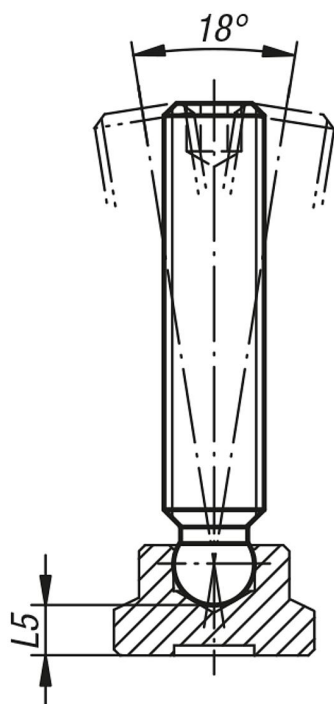

Popis zboží/obrázky produktu

**Popis****Materiál:**

Ocel třídy pevnosti 5.8.

Provedení:

Brynýrováno.

Upozornění:

Závítové kolíky se používají pro účely upínání v kombinaci s opěrným prvkem 07142.

Výkresy

Přehled zboží

Objednáací číslo	D1	L1	D2	D3	L	L2	L3	L4	L5	SW
07121-06X30	M6	30	4,5	3,5	24,5	4,3	3,7	5,5	3,8	3
07121-06X35	M6	35	4,5	3,5	29,5	4,3	3,7	5,5	3,8	3
07121-06X40	M6	40	4,5	3,5	34,5	4,3	3,7	5,5	3,8	3
07121-06X50	M6	50	4,5	3,5	44,5	4,3	3,7	5,5	3,8	3
07121-08X35	M8	35	6	4,8	27,6	5,8	4,8	7,4	4,4	4
07121-08X40	M8	40	6	4,8	32,6	5,8	4,8	7,4	4,4	4
07121-08X45	M8	45	6	4,8	37,6	5,8	4,8	7,4	4,4	4
07121-08X50	M8	50	6	4,8	42,6	5,8	4,8	7,4	4,4	4
07121-08X60	M8	60	6	4,8	52,6	5,8	4,8	7,4	4,4	4
07121-10X50	M10	50	8	6,5	41	7,2	6,3	9	5	5
07121-10X55	M10	55	8	6,5	46	7,2	6,3	9	5	5
07121-10X60	M10	60	8	6,5	51	7,2	6,3	9	5	5
07121-10X65	M10	65	8	6,5	56	7,2	6,3	9	5	5
07121-10X80	M10	80	8	6,5	71	7,2	6,3	9	5	5
07121-12X60	M12	60	8	6,5	50,2	7,2	6,3	9,8	6,9	6
07121-12X65	M12	65	8	6,5	55,2	7,2	6,3	9,8	6,9	6
07121-12X70	M12	70	8	6,5	60,2	7,2	6,3	9,8	6,9	6
07121-12X80	M12	80	8	6,5	70,2	7,2	6,3	9,8	6,9	6