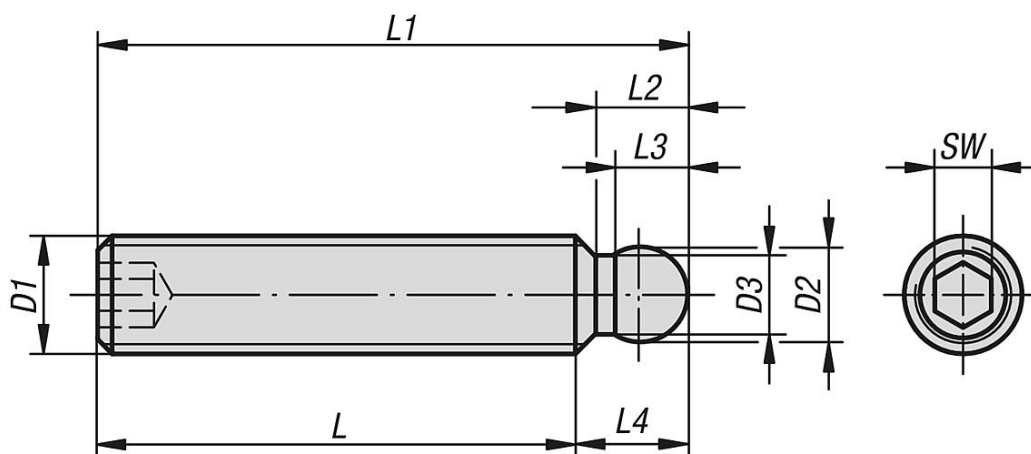

Popis zboží/obrázky produktu

**Popis****Materiál:**

Ocel třídy pevnosti 5.8.

Provedení:

Brynýrováno.

Upozornění:

Závítové kolíky se používají pro účely upínání v kombinaci s opěrným prvkem 07142.

Výkresy

Přehled zboží

Objednáací číslo	D1	L1	D2	D3	L	L2	L3	L4	L5	SW
07121-06X30	M6	30	4,5	3,5	24,5	4,3	3,7	5,5	3,8	3
07121-06X35	M6	35	4,5	3,5	29,5	4,3	3,7	5,5	3,8	3
07121-06X40	M6	40	4,5	3,5	34,5	4,3	3,7	5,5	3,8	3
07121-06X50	M6	50	4,5	3,5	44,5	4,3	3,7	5,5	3,8	3
07121-08X35	M8	35	6	4,8	27,6	5,8	4,8	7,4	4,4	4
07121-08X40	M8	40	6	4,8	32,6	5,8	4,8	7,4	4,4	4
07121-08X45	M8	45	6	4,8	37,6	5,8	4,8	7,4	4,4	4
07121-08X50	M8	50	6	4,8	42,6	5,8	4,8	7,4	4,4	4
07121-08X60	M8	60	6	4,8	52,6	5,8	4,8	7,4	4,4	4
07121-10X50	M10	50	8	6,5	41	7,2	6,3	9	5	5
07121-10X55	M10	55	8	6,5	46	7,2	6,3	9	5	5
07121-10X60	M10	60	8	6,5	51	7,2	6,3	9	5	5
07121-10X65	M10	65	8	6,5	56	7,2	6,3	9	5	5
07121-10X80	M10	80	8	6,5	71	7,2	6,3	9	5	5
07121-12X60	M12	60	8	6,5	50,2	7,2	6,3	9,8	6,9	6
07121-12X65	M12	65	8	6,5	55,2	7,2	6,3	9,8	6,9	6
07121-12X70	M12	70	8	6,5	60,2	7,2	6,3	9,8	6,9	6
07121-12X80	M12	80	8	6,5	70,2	7,2	6,3	9,8	6,9	6