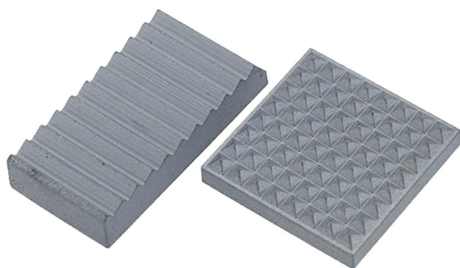

Popis zboží/obrázky produktu

Popis

Materiál:

Tvrdokov.

Provedení:

slinováno.

Upozornění:

Podpěrky z tvrdokovu existují jako rýhované a ve tvaru klínu. Lze je např. vlepít do základních desek ze šedé litiny.

Výkresy

Přehled zboží

Objednací číslo	Specifikace	A	B	S
07116-101	s rýhováním	9,5 -0,13	9,5 -0,13	3,2
07116-102	s rýhováním	12,7 -0,13	12,7 -0,13	3,2
07116-201	s jemným rýhováním	9,5 -0,13	9,5 -0,13	3,2
07116-202	s jemným rýhováním	12,7 -0,13	12,7 -0,13	3,2
07116-203	s jemným rýhováním	15,9 -0,13	15,9 -0,13	3,2
07116-206	s jemným rýhováním	19,05 -0,13	19,05 -0,13	4
07116-207	s jemným rýhováním	25,4 -0,13	25,4 -0,13	4
07116-308	klínové	25,7 +0,5	13,05 -0,13	4,8
07116-309	klínové	38,4 +0,5	19,5	6,35