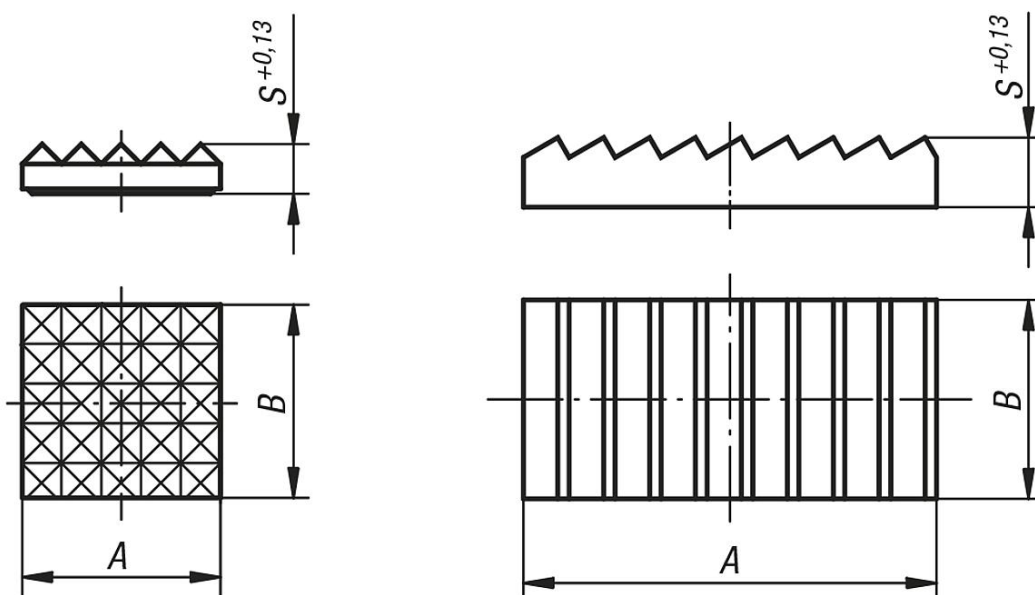

Popis zboží/obrázky produktu

Popis

Materiál:

Tvrdokov.

Provedení:

slinováno.

Upozornění:

Podpěrky z tvrdokovu existují jako rýhované a ve tvaru klínu. Lze je např. vlepít do základních desek ze šedé litiny.

Výkresy

Přehled zboží

Objednací číslo	Specifikace	A	B	S
07116-101	s rýhováním	9,5 -0,13	9,5 -0,13	3,2
07116-102	s rýhováním	12,7 -0,13	12,7 -0,13	3,2
07116-201	s jemným rýhováním	9,5 -0,13	9,5 -0,13	3,2
07116-202	s jemným rýhováním	12,7 -0,13	12,7 -0,13	3,2
07116-203	s jemným rýhováním	15,9 -0,13	15,9 -0,13	3,2
07116-206	s jemným rýhováním	19,05 -0,13	19,05 -0,13	4
07116-207	s jemným rýhováním	25,4 -0,13	25,4 -0,13	4
07116-308	klínové	25,7 +0,5	13,05 -0,13	4,8
07116-309	klínové	38,4 +0,5	19,5	6,35