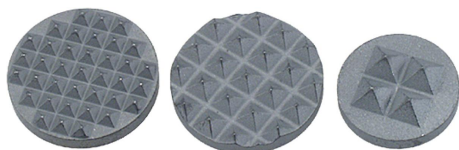

Popis zboží/obrázky produktu

Popis

Materiál:

Tvrdokov.

Provedení:

slinováno.

Upozornění:

Podpěry z tvrdokovu existují jako 4bodové podpěry a rýhované. Lze je např. vlepít do základních desek ze šedé litiny.