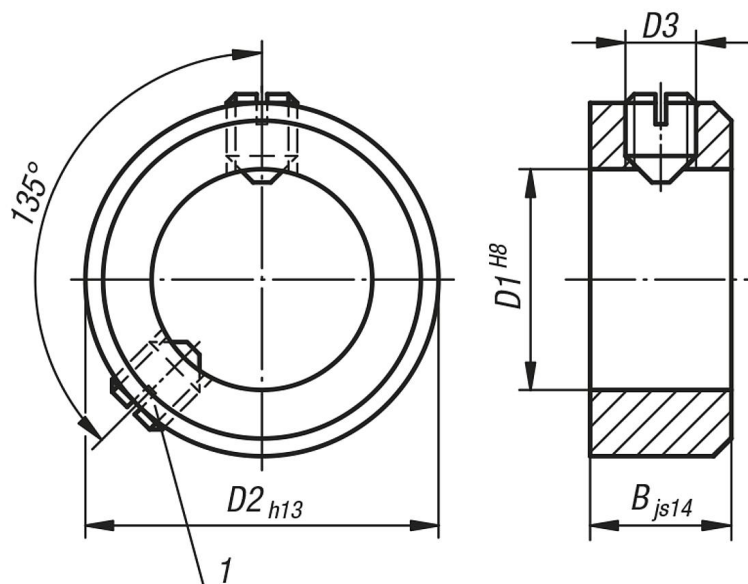

Popis zboží/obrázky produktu

Popis

Materiál:

Nerezová ocel 1.4305.

Provedení:

Bez povrchové úpravy.

Upozornění:

Provedení A: se závitovým kolíkem DIN 553 (drážkou)

Provedení E: se závitovým kolíkem DIN 914 (vnitřním šestihranem)

Odkaz na výkres:

1) druhý závitový kolík od $D1 \geq 75$

Výkresy

Přehled zboží

Objednáací číslo Provedení A	Objednáací číslo Provedení E	D1	B	D2	D3 závitový kolík
07800-100302	07800-300302	3	5	7	M2x3
07800-100402	07800-300402	4	5	8	M2,5x3
07800-100502	07800-300502	5	6	10	M3x4
07800-100602	07800-300602	6	8	12	M4x5
07800-100702	07800-300702	7	8	12	M4x5
07800-100802	07800-300802	8	8	16	M4x6
07800-100902	07800-300902	9	10	18	M5x8
07800-101002	07800-301002	10	10	20	M5x8
07800-101102	07800-301102	11	10	20	M5x8
07800-101202	07800-301202	12	12	22	M6x8
07800-101402	07800-301402	14	12	25	M6x8
07800-101502	07800-301502	15	12	25	M6x8
07800-101602	07800-301602	16	12	28	M6x8
07800-101802	07800-301802	18	14	32	M6x8
07800-102002	07800-302002	20	14	32	M6x8