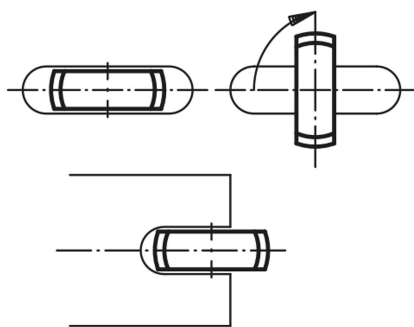

Popis zboží/obrázky produktu

Popis

Materiál:

Zušlechtěná ocel 1.1191.

Provedení:

Kaleno na 8.8 a brynýrováno.

Výkresy

Přehled zboží

Objednací číslo	D	D1	L	L1	L2	S
07570-06	M6	20	30	25	14	6,5
07570-08	M8	25	40	30	16	8,5
07570-10	M10	28	50	40	16	10,5
07570-12	M12	32	60	50	20	12,5