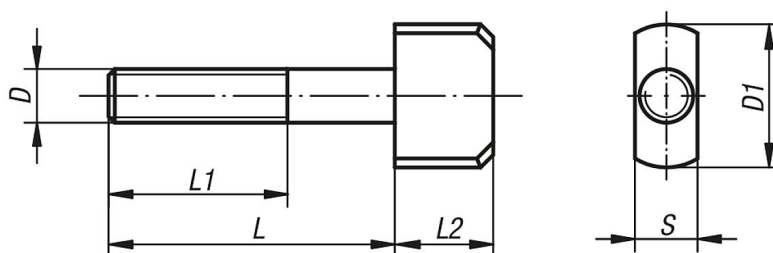

Popis zboží/obrázky produktu

Popis

Materiál:

Zušlechtěná ocel 1.1191.

Provedení:

Kaleno na 8.8 a brynýrováno.

Výkresy

Přehled zboží

Objednací číslo	D	D1	L	L1	L2	S
07570-06	M6	20	30	25	14	6,5
07570-08	M8	25	40	30	16	8,5
07570-10	M10	28	50	40	16	10,5
07570-12	M12	32	60	50	20	12,5