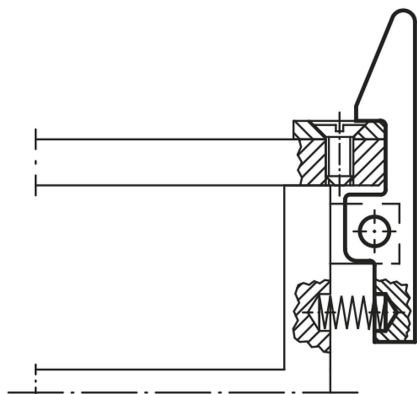

Popis zboží/obrázky produktu

Popis

Materiál:

Zušlechtěná ocel 1.2067.

Provedení:

brynováno, nos západky kalený (viz šedě vyznačená plocha).

Upozornění:

Pružiny jsou součástí dodávky. Rozměry pružin:

Ø 4,8 x 14

Ø 5,8 x 17

Ø 7,3 x 21

Výkresy

Přehled zboží

Objednací číslo	L1	B1	D1	D2	H1	H2	H3	H4	L2	L3	L4	L5	L6	L7	M1	T	R
07560-01	45	8	4	5	9,5	5,5	8	4	15	10	2	9	11	30	2,5	1,5	1,6
07560-02	60	10	5	6,3	12	7	10	5	20	14	3	11	15	40	3	3	2,5