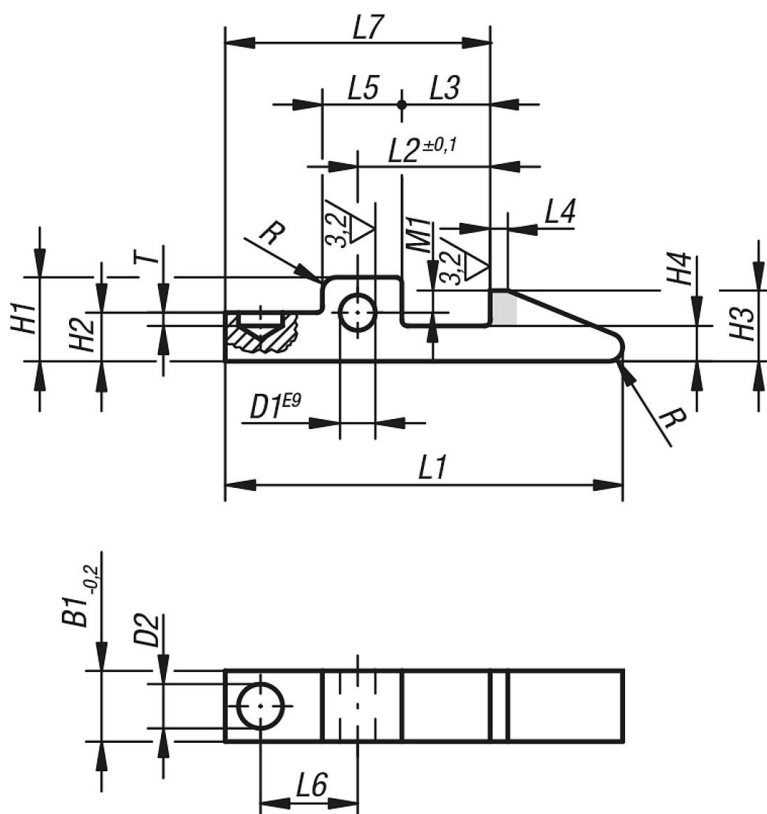

Popis zboží/obrázky produktu

Popis

Materiál:

Zušlechtěná ocel 1.2067.

Provedení:

brynováno, nos západky kalený (viz šedě vyznačená plocha).

Upozornění:

Pružiny jsou součástí dodávky. Rozměry pružin:

Ø 4,8 x 14

Ø 5,8 x 17

Ø 7,3 x 21

Výkresy

Přehled zboží

Objednací číslo	L1	B1	D1	D2	H1	H2	H3	H4	L2	L3	L4	L5	L6	L7	M1	T	R
07560-01	45	8	4	5	9,5	5,5	8	4	15	10	2	9	11	30	2,5	1,5	1,6
07560-02	60	10	5	6,3	12	7	10	5	20	14	3	11	15	40	3	3	2,5

Přehled zboží

Objednací číslo	L1	B1	D1	D2	H1	H2	H3	H4	L2	L3	L4	L5	L6	L7	M1	T	R
07560-03	80	14	6	8	15	9	14	7	30	22	5	14	23	60	5	5	4