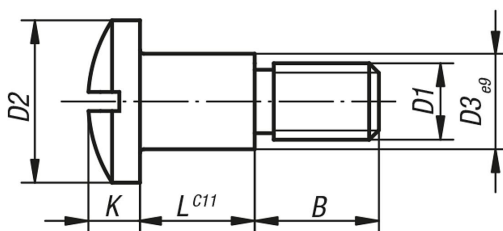

Popis zboží/obrázky produktu

Popis

Materiál:

Zušlechtěná ocel.

Provedení:

Brynýrováno.

Výkresy

Přehled zboží

Objednací číslo	D1	D2	D3	L	B	K
07540-06	M6	14	8	10,2	9,8	6
07540-08	M8	18	10	12,2	11,8	7
07540-10	M10	22	12	14,2	14,8	9
07540-12	M12	22	14	16,2	15,8	9