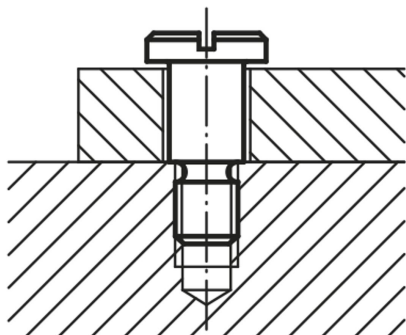

Popis zboží/obrázky produktu

Popis

Materiál:

Ocel.

Provedení:

Brynýrováno, třída pevnosti 5.8.

Upozornění:

Hodí se pro výkyvné násuvné podložky 07520.

Výkresy

Přehled zboží

Objednací číslo	D1	D2	D3	L	B	K
07530-06	M6	13	8	10 +0,15/+0,07	9	3,1
07530-08	M8	16	10	12 +0,2/+0,1	11	3,8
07530-10	M10	20	13	16 +0,2/+0,1	13,5	4,6