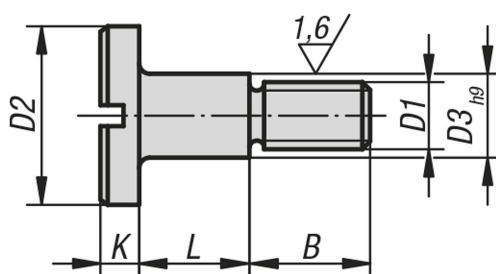

Popis zboží/obrázky produktu

Popis

Materiál:

Ocel.

Provedení:

Brynýrováno, třída pevnosti 5.8.

Upozornění:

Hodí se pro výkyvné násuvné podložky 07520.

Výkresy

Přehled zboží

Objednací číslo	D1	D2	D3	L	B	K
07530-06	M6	13	8	10 +0,15/+0,07	9	3,1
07530-08	M8	16	10	12 +0,2/+0,1	11	3,8
07530-10	M10	20	13	16 +0,2/+0,1	13,5	4,6