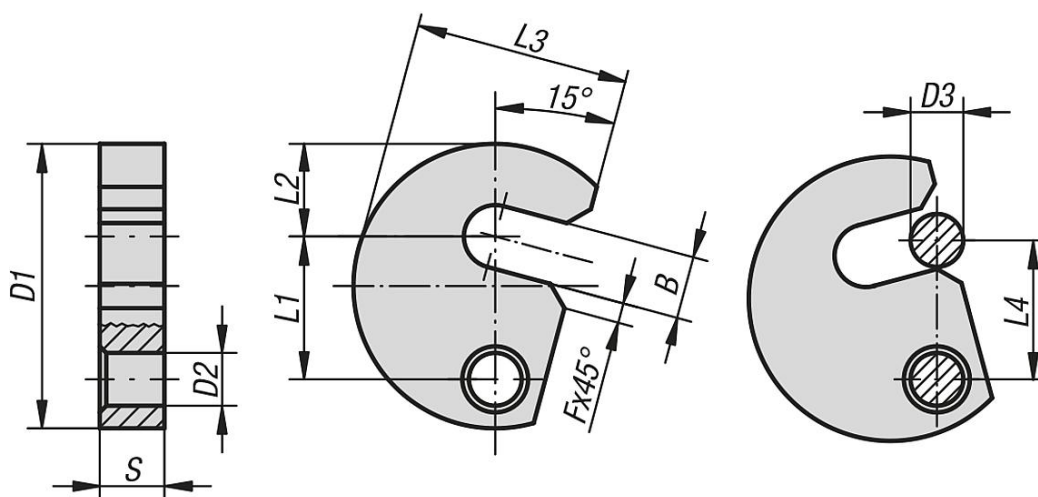

## Upozornění:

07520.14 není zahrnuto do úředních norem. Odpovídající šrouby s plochou válcovou hlavou viz 07530.

## Přehled zboží

Objednací číslo	B	D1	D2	D3	F	L1	L2	L3	L4	S
07520-06	7,5	38	9	6	3	19,6	11	29	19	9,8
07520-08	9,5	43	9	8	3	21,6	14	32,5	21	9,8
07520-10	11,5	48	9	10	3	23,6	17	36,5	23	9,8
07520-12	13,5	61	11	12	3	29,6	22	45	29	11,8
07520-14	15,5	65	11	14	3	31,6	23	49	31	11,8
07520-16	17,5	68	11	16	3	33,6	25	50	33	11,8
07520-20	21,5	74	11	20	4	36,6	28	55	36	11,8