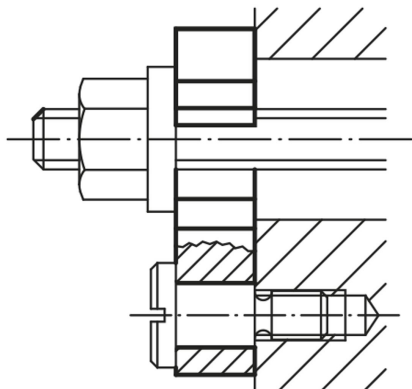

## Popis zboží/obrázky produktu

## Materiál:

Zušlechtěná ocel 1.0760.

## Upozornění:

07520.14 není zahrnuto do úředních norem. Odpovídající šrouby s plochou válcovou hlavou viz 07530.

## Přehled zboží

Objednací číslo	B	D1	D2	D3	F	L1	L2	L3	L4	S
07520-06	7,5	38	9	6	3	19,6	11	29	19	9,8
07520-08	9,5	43	9	8	3	21,6	14	32,5	21	9,8
07520-10	11,5	48	9	10	3	23,6	17	36,5	23	9,8
07520-12	13,5	61	11	12	3	29,6	22	45	29	11,8
07520-14	15,5	65	11	14	3	31,6	23	49	31	11,8
07520-16	17,5	68	11	16	3	33,6	25	50	33	11,8
07520-20	21,5	74	11	20	4	36,6	28	55	36	11,8