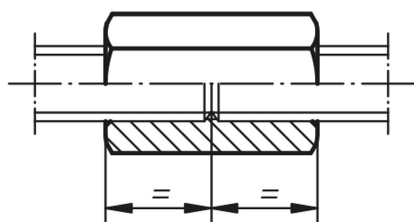

Popis zboží/obrázky produktu

**Popis****Materiál:**

Zušlechťená ocel.

Provedení:

zušlechťeno na 10.

Upozornění:

Z funkčních a bezpečnostních důvodů by šrouby měly být z obou stran zašroubovány max. do poloviny výšky matice. Minimální délka zašroubování 1x průměr.

Na vyžádání:

Otvory klíčů podle DIN ISO 272.

Výkresy

Přehled zboží

Objednáací číslo	D	M = 3 x D	SW	E
07220-06	M6	18	10	11,5
07220-08	M8	24	13	15
07220-10	M10	30	17	19,6
07220-12	M12	36	19	21,9
07220-14	M14	42	22	25,4
07220-16	M16	48	24	27,7
07220-18	M18	54	27	31,2
07220-20	M20	60	30	34,6
07220-22	M22	66	32	36,9

Přehled zboží

Objednací číslo	D	M = 3 x D	SW	E
07220-24	M24	72	36	41,6
07220-27	M27	81	41	47,3
07220-30	M30	90	46	53,1
07220-36	M36	108	55	63,5