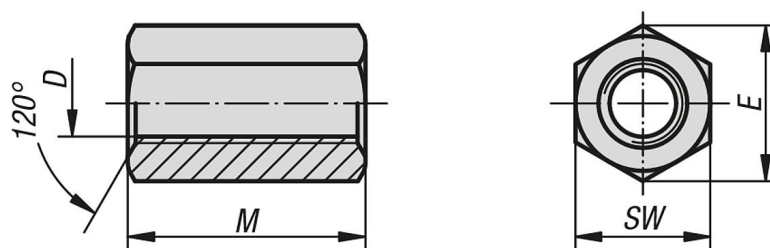

Popis zboží/obrázky produktu

**Popis****Materiál:**

Zušlechťená ocel.

Provedení:

zušlechťeno na 10.

Upozornění:

Z funkčních a bezpečnostních důvodů by šrouby měly být z obou stran zašroubovány max. do poloviny výšky matice. Minimální délka zašroubování 1x průměr.

Na vyžádání:

Otvory klíčů podle DIN ISO 272.

Výkresy

Přehled zboží

Objednáací číslo	D	M = 3 x D	SW	E
07220-06	M6	18	10	11,5
07220-08	M8	24	13	15
07220-10	M10	30	17	19,6
07220-12	M12	36	19	21,9
07220-14	M14	42	22	25,4
07220-16	M16	48	24	27,7
07220-18	M18	54	27	31,2
07220-20	M20	60	30	34,6
07220-22	M22	66	32	36,9

Přehled zboží

Objednací číslo	D	M = 3 x D	SW	E
07220-24	M24	72	36	41,6
07220-27	M27	81	41	47,3
07220-30	M30	90	46	53,1
07220-36	M36	108	55	63,5