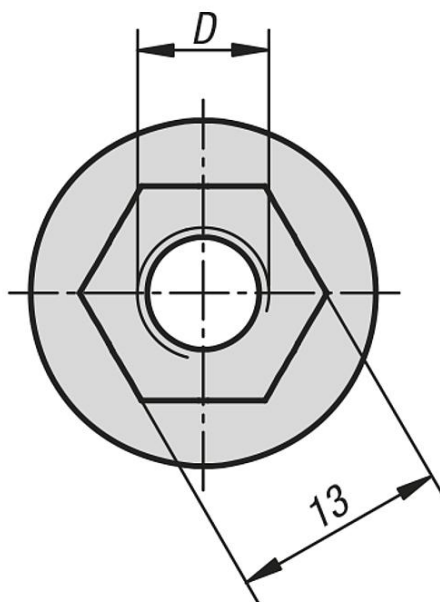

Popis zboží/obrázky produktu

**Popis****Materiál:**

Ocel.

Provedení:

Pozinkováno.

Upozornění:

Matice s velkým nákrůžkem. Ideální ve spojení se šroubem s kladivovou hlavou.

Výkresy

Přehled zboží

Objednáací číslo	Typ	Šířka drážky	D
07218-08	B	10	M8