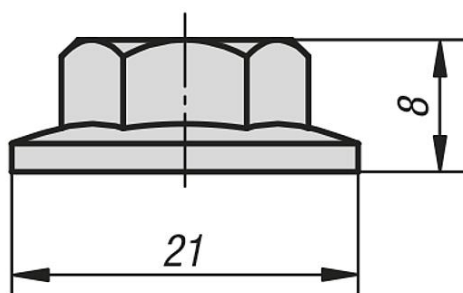

Popis zboží/obrázky produktu

**Popis****Materiál:**

Ocel.

Provedení:

Pozinkováno.

Upozornění:

Matice s velkým nákrůžkem. Ideální ve spojení se šroubem s kladivovou hlavou.

Výkresy

Přehled zboží

Objednáací číslo	Typ	Šířka drážky	D
07218-08	B	10	M8