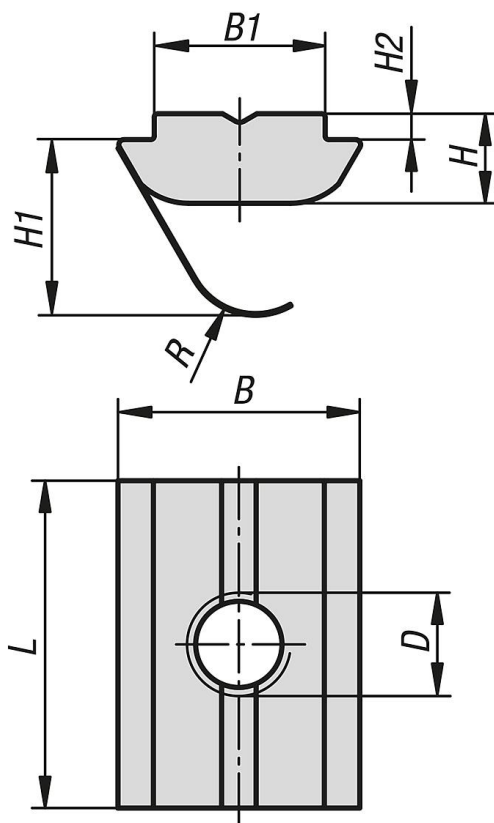

Popis zboží/obrázky produktu

Popis

Materiál:

Ocel.

Provedení:

Pozinkováno.

Upozornění:

Kámen do drážky se otočí do profilové drážky a může se tak dodatečně vkládat i do stávajících systémů. Díky pružině je možná fixace kamene do drážky na každém libovolném místě v profilové drážce.

Výkresy

Přehled zboží

Objednací číslo	Šířka drážky	B	B1	D	H	H1	H2	L	R
07078-0804	8	11,6	7,9	M4	4,6	8,8	1	16	3
07078-0805	8	11,6	7,9	M5	4,6	8,8	1	16	3
07078-0806	8	11,6	7,9	M6	4,6	8,8	1	16	3
07078-0808	8	11,6	7,9	M8	4,6	8,8	1	16	3
07078-1004	10	14	9,9	M4	5,2	10,2	1,5	19	4
07078-1005	10	14	9,9	M5	5,2	10,2	1,5	19	4
07078-1006	10	14	9,9	M6	5,2	10,2	1,5	19	4
07078-1008	10	14	9,9	M8	5,2	10,2	1,5	19	4