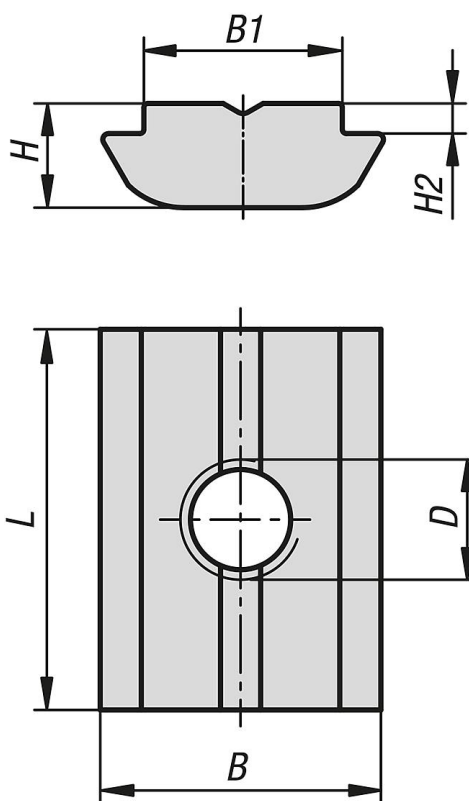

Popis zboží/obrázky produktu

Popis

Materiál:

Ocel.

Provedení:

Pozinkováno.

Upozornění:

Kámen do drážky se otočí do profilové drážky a může se tak dodatečně vkládat i do stávajících systémů.

Výkresy

Přehled zboží

Objednací číslo	Šířka drážky	B	B1	D	H	H2	L
07077-0804	8	11,6	7,9	M4	4,6	1	16
07077-0805	8	11,6	7,9	M5	4,6	1	16
07077-0806	8	11,6	7,9	M6	4,6	1	16
07077-0808	8	11,6	7,9	M8	4,6	1	16
07077-1004	10	14	9,9	M4	5,2	1,5	19
07077-1005	10	14	9,9	M5	5,2	1,5	19
07077-1006	10	14	9,9	M6	5,2	1,5	19
07077-1008	10	14	9,9	M8	5,2	1,5	19