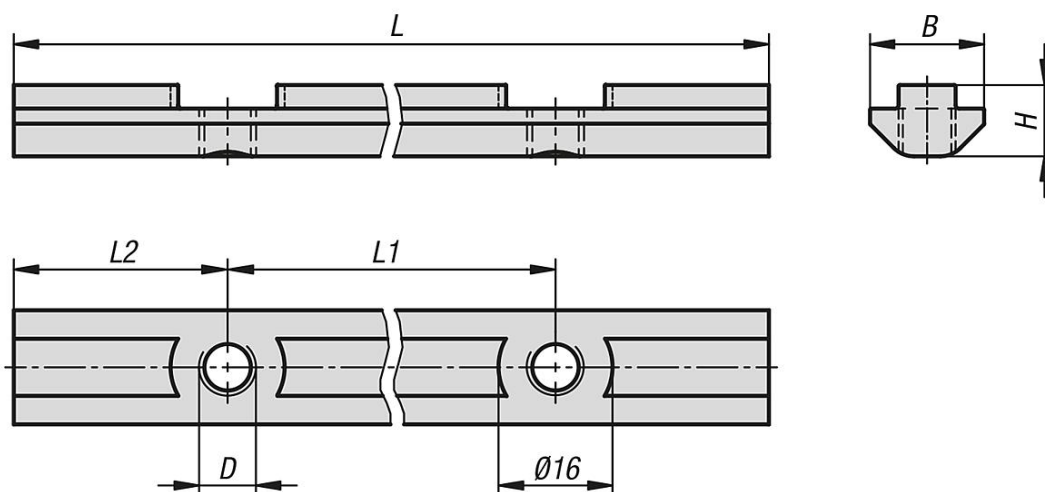

Přehled zboží

Objednací číslo	Šířka drážky	B	D	H	L	L1	L2	Počet otvorů
07076-084008X1000	8	16	M8	9,5	1000	40	20	25
07076-086008X1000	8	16	M8	9,5	1000	60	30	17