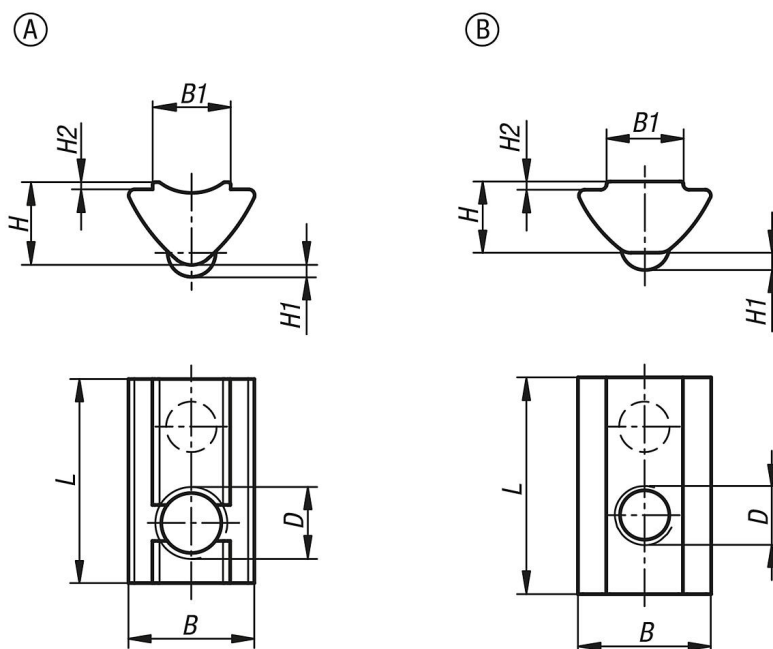

Popis zboží/obrázky produktu

Popis

Materiál:

Ocel.

Provedení:

Pozinkováno.

Upozornění:

Kámen do drážky se otočí do profilové drážky a může se tak dodatečně vkládat i do stávajících systémů. Díky kuličce s pružinovým uložením je možná fixace kamene do drážky na každém libovolném místě v profilové drážce. Příčka centruje kámen do drážky v profilové drážce a zaručuje tím vždy optimální opěrnou plochu.

Výkresy

Přehled zboží

Objednací číslo	Provedení	Šířka drážky	D	B	B1	H	H1	H2	L
07073-0604	A	6	M4	10,5	6,5	6,9	1	0,6	17

Přehled zboží

Objednací číslo	Provedení	Šířka drážky	D	B	B1	H	H1	H2	L
07073-0605	A	6	M5	10,5	6,5	6,9	1	0,6	17
07073-0606	A	6	M6	10,5	6,5	6,9	1	0,6	17
07073-0803	B	8	M3	13,5	7,8	7,2	1,75	0,8	22
07073-0804	B	8	M4	13,5	7,8	7,2	1,75	0,8	22
07073-0805	B	8	M5	13,5	7,8	7,2	1,75	0,8	22
07073-0806	B	8	M6	13,5	7,8	7,2	1,75	0,8	22
07073-0808	B	8	M8	13,5	7,8	7,2	1,75	0,8	22