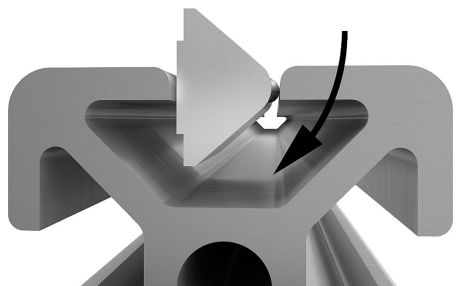

Popis zboží/obrázky produktu

Popis

Materiál:

Ocel.

Provedení:

Pozinkováno.

Upozornění:

Kámen do drážky se otočí do profilové drážky a může se tak dodatečně vkládat i do stávajících systémů. Díky kuličce s pružinovým uložením je možná fixace kamene do drážky na každém libovolném místě v profilové drážce. Příčka centruje kámen do drážky v profilové drážce a zaručuje tím vždy optimální opěrnou plochu.

Výkresy

Přehled zboží

Objednací číslo	Provedení	Šířka drážky	D	B	B1	H	H1	H2	L
07073-0604	A	6	M4	10,5	6,5	6,9	1	0,6	17

Přehled zboží

Objednací číslo	Provedení	Šířka drážky	D	B	B1	H	H1	H2	L
07073-0605	A	6	M5	10,5	6,5	6,9	1	0,6	17
07073-0606	A	6	M6	10,5	6,5	6,9	1	0,6	17
07073-0803	B	8	M3	13,5	7,8	7,2	1,75	0,8	22
07073-0804	B	8	M4	13,5	7,8	7,2	1,75	0,8	22
07073-0805	B	8	M5	13,5	7,8	7,2	1,75	0,8	22
07073-0806	B	8	M6	13,5	7,8	7,2	1,75	0,8	22
07073-0808	B	8	M8	13,5	7,8	7,2	1,75	0,8	22