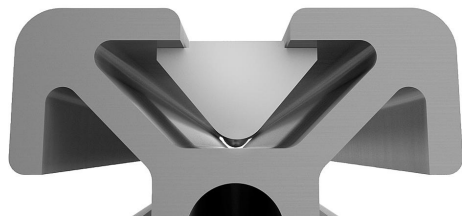

Popis zboží/obrázky produktu

Popis

Materiál:

Ocel.

Provedení:

Pozinkováno.

Upozornění:

Kámen do drážky se otočí do profilové drážky a může se tak dodatečně vkládat i do stávajících systémů. Díky kuličce s pružinovým uložením je možná fixace kamene do drážky na každém libovolném místě v profilové drážce. Příčka centruje kámen do drážky v profilové drážce a zaručuje tím vždy optimální opěrnou plochu.

Výkresy

Přehled zboží

Objednací číslo	Provedení	Šířka drážky	D	B	B1	H	H1	H2	L
07073-0604	A	6	M4	10,5	6,5	6,9	1	0,6	17

Přehled zboží

Objednací číslo	Provedení	Šířka drážky	D	B	B1	H	H1	H2	L
07073-0605	A	6	M5	10,5	6,5	6,9	1	0,6	17
07073-0606	A	6	M6	10,5	6,5	6,9	1	0,6	17
07073-0803	B	8	M3	13,5	7,8	7,2	1,75	0,8	22
07073-0804	B	8	M4	13,5	7,8	7,2	1,75	0,8	22
07073-0805	B	8	M5	13,5	7,8	7,2	1,75	0,8	22
07073-0806	B	8	M6	13,5	7,8	7,2	1,75	0,8	22
07073-0808	B	8	M8	13,5	7,8	7,2	1,75	0,8	22