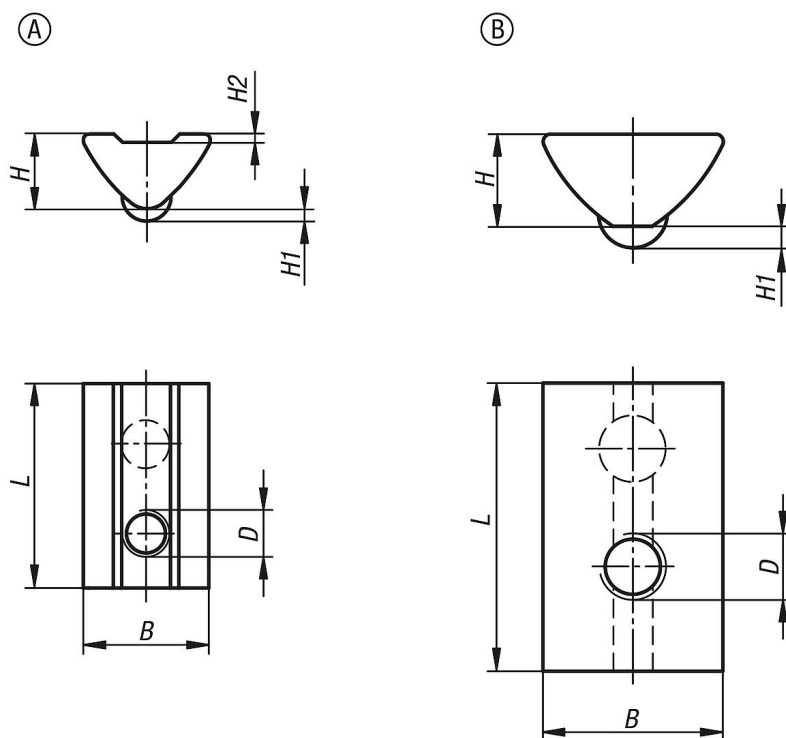

Popis zboží/obrázky produktu

**Popis****Materiál:**

Ocel.

Provedení:

Pozinkováno.

Upozornění:

Kámen do drážky se otočí do profilové drážky a může se tak dodatečně vkládat i do stávajících systémů. Díky kuličce s pružinovým uložením je možná fixace kamene do drážky na každém libovolném místě v profilové drážce.

Výkresy

Přehled zboží

Objednací číslo	Provedení	Šířka drážky	D	B	H	H1	H2	L
07071-0604	A	6	M4	10,5	6,3	1	0,7	17
07071-0605	A	6	M5	10,5	6,3	1	0,7	17
07071-0606	A	6	M6	10,5	6,3	1	0,7	17
07071-0804	B	8	M4	13,7	7	1,7	0,7	22
07071-0805	B	8	M5	13,7	7	1,7	0,7	22
07071-0806	B	8	M6	13,7	7	1,7	0,7	22
07071-0808	B	8	M8	13,7	7	1,7	0,7	22