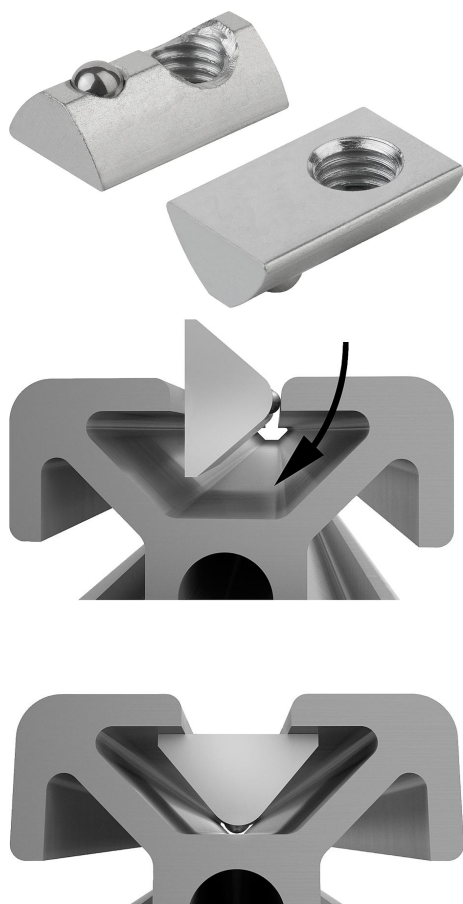

Popis zboží/obrázky produktu

**Popis****Materiál:**

Ocel.

Provedení:

Pozinkováno.

Upozornění:

Kámen do drážky se otočí do profilové drážky a může se tak dodatečně vkládat i do stávajících systémů. Díky kuličce s pružinovým uložením je možná fixace kamene do drážky na každém libovolném místě v profilové drážce.

Výkresy

Přehled zboží

Objednací číslo	Provedení	Šířka drážky	D	B	H	H1	H2	L
07071-0604	A	6	M4	10,5	6,3	1	0,7	17
07071-0605	A	6	M5	10,5	6,3	1	0,7	17
07071-0606	A	6	M6	10,5	6,3	1	0,7	17
07071-0804	B	8	M4	13,7	7	1,7	0,7	22
07071-0805	B	8	M5	13,7	7	1,7	0,7	22
07071-0806	B	8	M6	13,7	7	1,7	0,7	22
07071-0808	B	8	M8	13,7	7	1,7	0,7	22