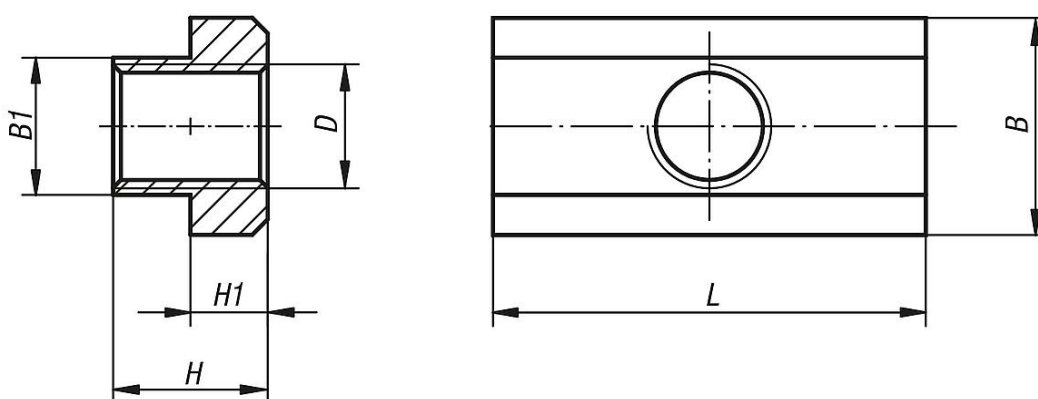

Popis zboží/obrázky produktu

Popis

Materiál:

Zušlechtěná ocel.

Provedení:

zušlechtěno na 10.

Výkresy

Přehled zboží

Objednací číslo	Šířka drážky	B	B1	D	H	H1	L
07061-08	10	15	9,7	M8	12	6	30
07061-10	12	18	11,7	M10	14	7	36
07061-12	14	22	13,7	M12	16	8	44
07061-14	16	25	15,7	M14	18	9	50
07061-16	18	28	17,7	M16	20	10	56
07061-18	20	32	19,7	M18	24	12	64
07061-20	22	35	21,7	M20	28	14	70
07061-24	28	44	27,7	M24	36	18	88
07061-30	36	54	35,6	M30	44	22	108