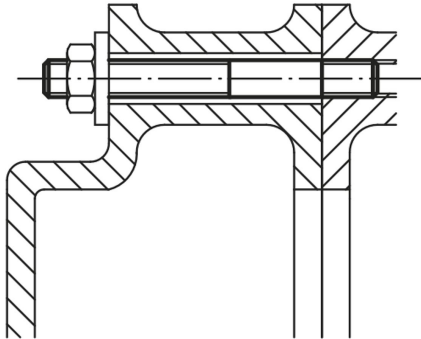

Popis zboží/obrázky produktu

Popis

Materiál:

Zušlechtěná ocel.

Provedení:

Závit válcovaný.

M6–M12 zušlechtěno na 10.9, černý.

M14–M36 zušlechtěno na 8.8, černý.

Upozornění:

Přípustné zatížení viz Technické pokyny.

Výkresy

Přehled zboží

Objednací číslo	D	L	B1	B2
07030-0632	M6	32	9	16
07030-0640	M6	40	9	20
07030-0650	M6	50	9	30
07030-0663	M6	63	9	40
07030-0680	M6	80	9	50
07030-06100	M6	100	9	63
07030-0840	M8	40	11	20
07030-0863	M8	63	11	40
07030-0880	M8	80	11	50
07030-08100	M8	100	11	63
07030-08125	M8	125	11	75
07030-08160	M8	160	11	100
07030-1050	M10	50	13	25
07030-1080	M10	80	13	50
07030-10100	M10	100	13	75
07030-10125	M10	125	13	75
07030-10160	M10	160	13	100
07030-10200	M10	200	13	125
07030-1250	M12	50	15	25
07030-1263	M12	63	15	32
07030-1280	M12	80	15	50
07030-12100	M12	100	15	63
07030-12125	M12	125	15	75
07030-12160	M12	160	15	100