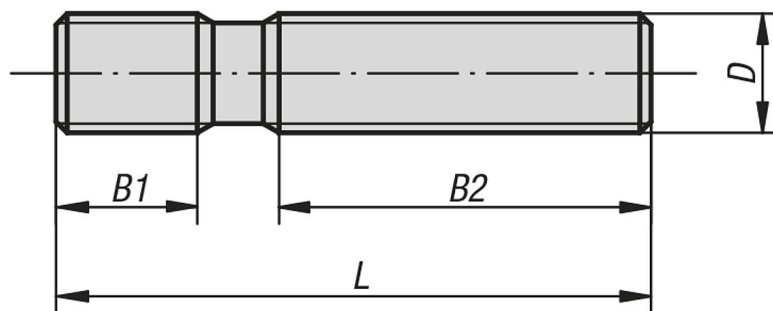

Popis zboží/obrázky produktu

Popis

Materiál:

Zušlechtěná ocel.

Provedení:

Závit válcovaný.

M6–M12 zušlechtěno na 10.9, černý.

M14–M36 zušlechtěno na 8.8, černý.

Upozornění:

Přípustné zatížení viz Technické pokyny.

Výkresy

Přehled zboží

Objednací číslo	D	L	B1	B2
07030-0632	M6	32	9	16
07030-0640	M6	40	9	20
07030-0650	M6	50	9	30
07030-0663	M6	63	9	40
07030-0680	M6	80	9	50
07030-06100	M6	100	9	63
07030-0840	M8	40	11	20
07030-0863	M8	63	11	40
07030-0880	M8	80	11	50
07030-08100	M8	100	11	63
07030-08125	M8	125	11	75
07030-08160	M8	160	11	100
07030-1050	M10	50	13	25
07030-1080	M10	80	13	50
07030-10100	M10	100	13	75
07030-10125	M10	125	13	75
07030-10160	M10	160	13	100
07030-10200	M10	200	13	125
07030-1250	M12	50	15	25
07030-1263	M12	63	15	32
07030-1280	M12	80	15	50
07030-12100	M12	100	15	63
07030-12125	M12	125	15	75
07030-12160	M12	160	15	100