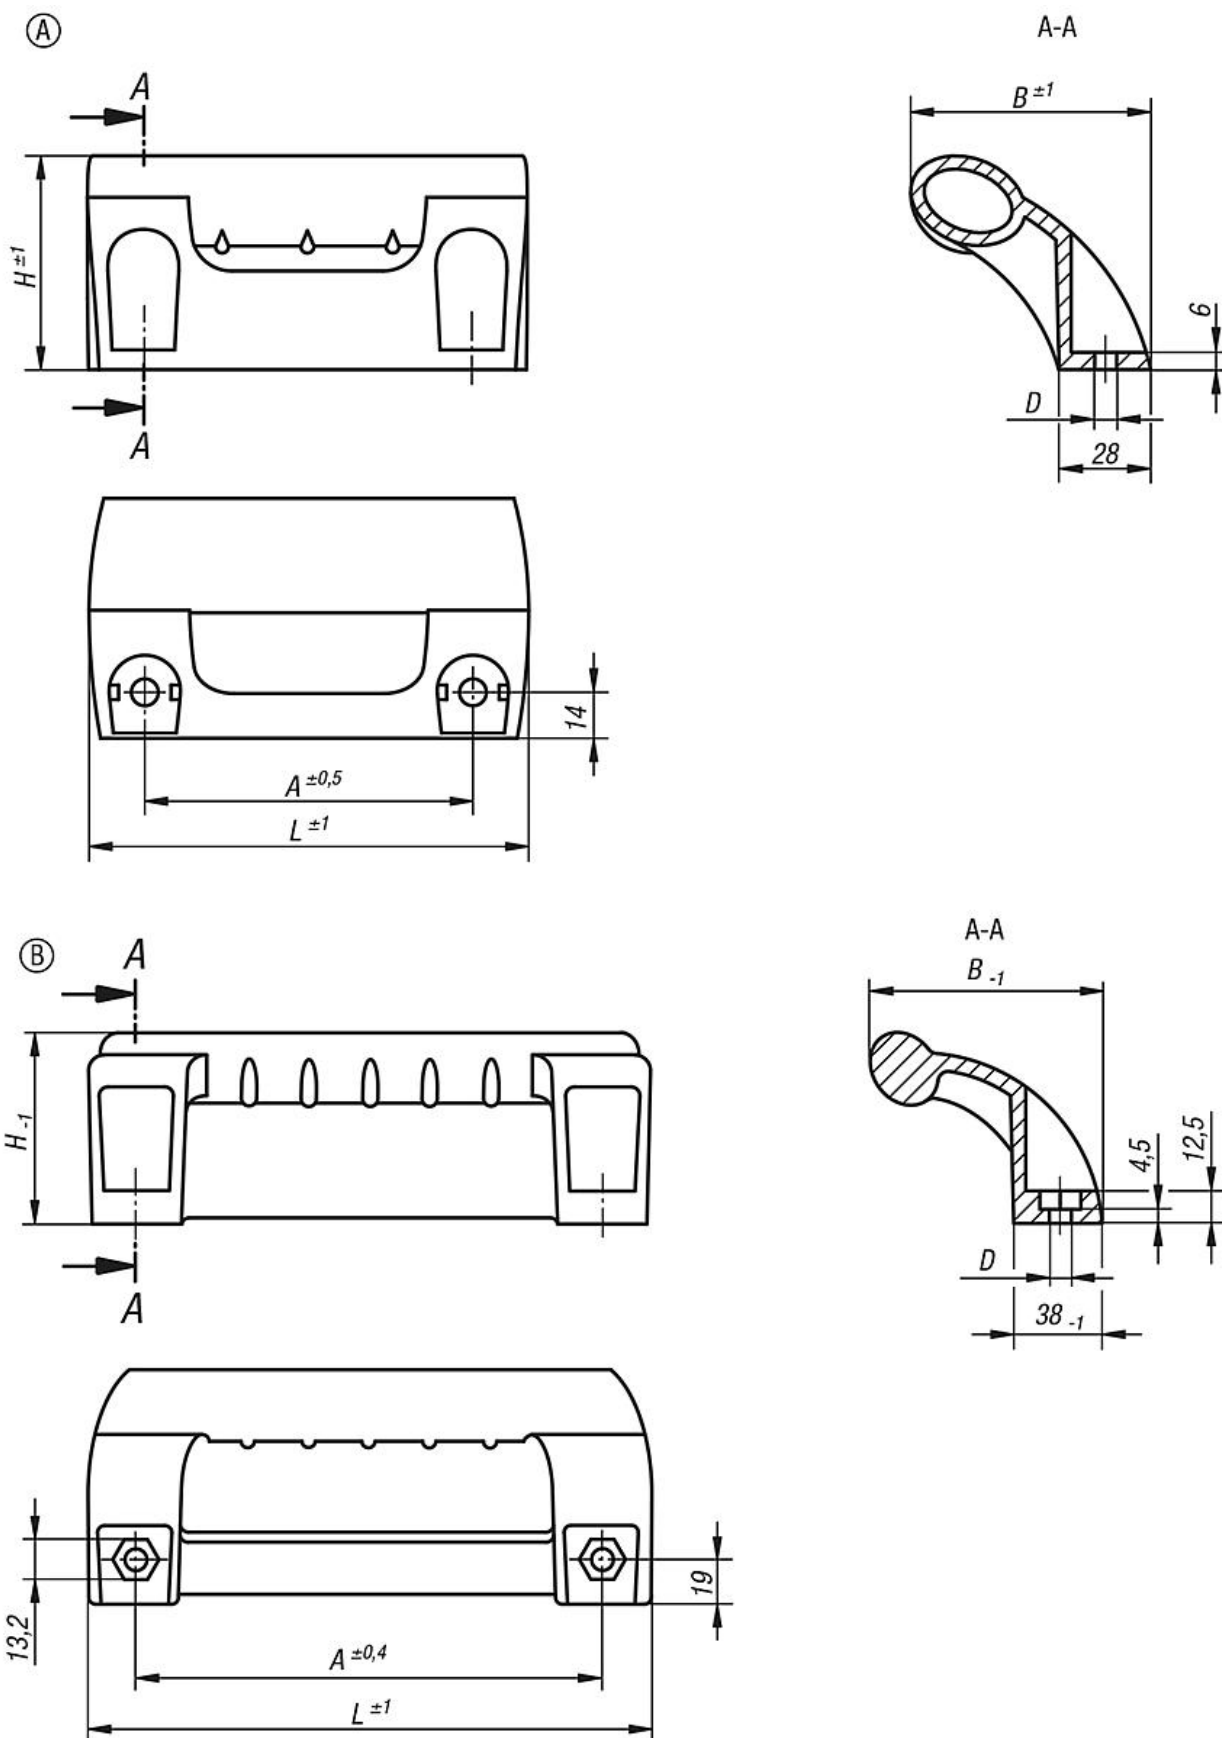

Popis zboží/obrázky produktu

**Popis****Materiál:**

Termoplast PA zesílený skelnými kuličkami.

Provedení:

Černé.

Upozornění:

Třmenová madla zalomená, ergonomicky tvarovaná s ochranou proti prostrčení ruky. K montáži na dveře, klapky a hliníkové profily. Ideální pro dvojkřídle dveře. Upevnění pomocí šroubů s šestihrannou hlavou M8.

Krytky nejsou součástí dodávky.

Výkresy

Přehled zboží

Objednací číslo	Provedení	A	B	D	H	L	Nosná síla N	Objednací číslo krytky
06975-100081	A	100	73	8,5	65	134	1000	06975-1
06975-198081	B	198	100	8,8	80	236	1000	06975-3