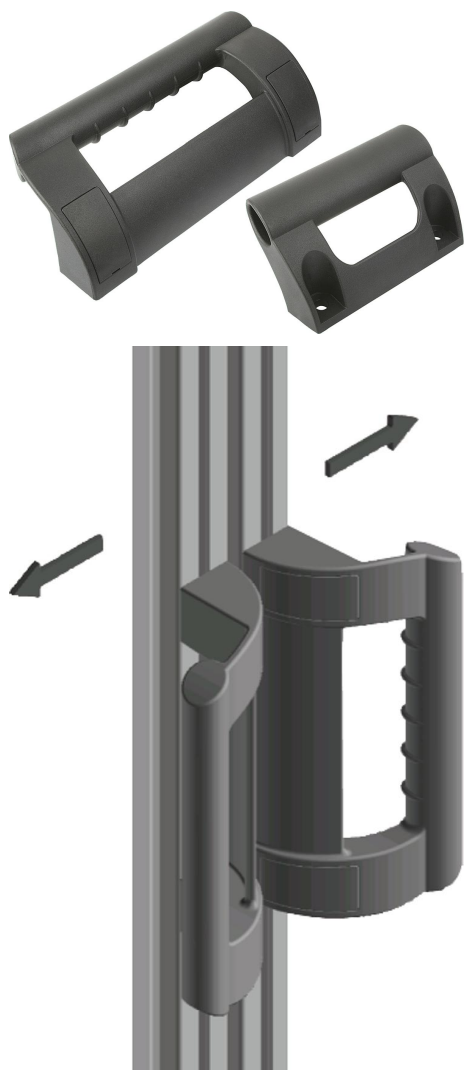

Popis zboží/obrázky produktu

**Popis****Materiál:**

Termoplast PA zesílený skelnými kuličkami.

Provedení:

Černé.

Upozornění:

Třmenová madla zalomená, ergonomicky tvarovaná s ochranou proti prostrčení ruky. K montáži na dveře, klapky a hliníkové profily. Ideální pro dvojkřídle dveře. Upevnění pomocí šroubů s šestihrannou hlavou M8.

Krytky nejsou součástí dodávky.

Výkresy

Přehled zboží

Objednací číslo	Provedení	A	B	D	H	L	Nosná síla N	Objednací číslo krytky
06975-100081	A	100	73	8,5	65	134	1000	06975-1
06975-198081	B	198	100	8,8	80	236	1000	06975-3