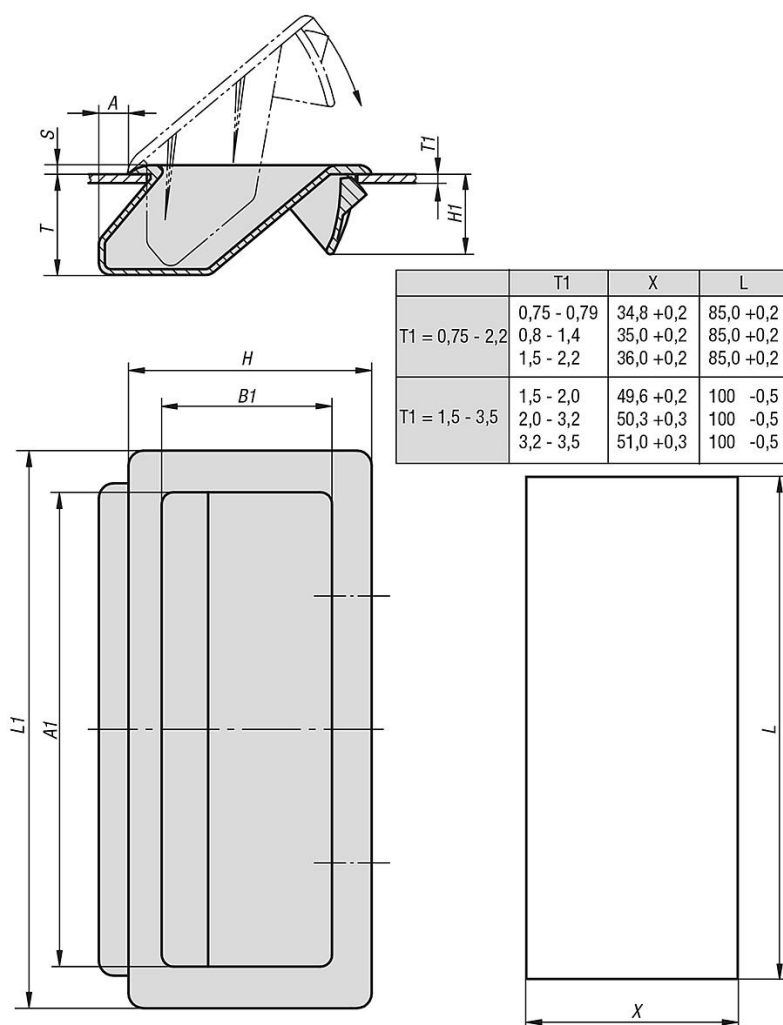

Popis zboží/obrázky produktu

Popis

Materiál:
Polyamid.

Provedení:
Černé.

Upozornění:
Miskovité úchyty lze zaklesnout v tloušťkách materiálu od 0,75 do 3,5 mm.

Rozměry montážních otvorů pro nejrůznější tloušťky materiálu najdete ve výkresu.

Výkresy

Přehled zboží

Objednací číslo	A	A1	B1	H	H1	L1	S	T
06966-01-09441	5	80	28,7	41	13,5	94	1,5	17
06966-01-11057	10	94	40,3	57	18,65	110	2	26