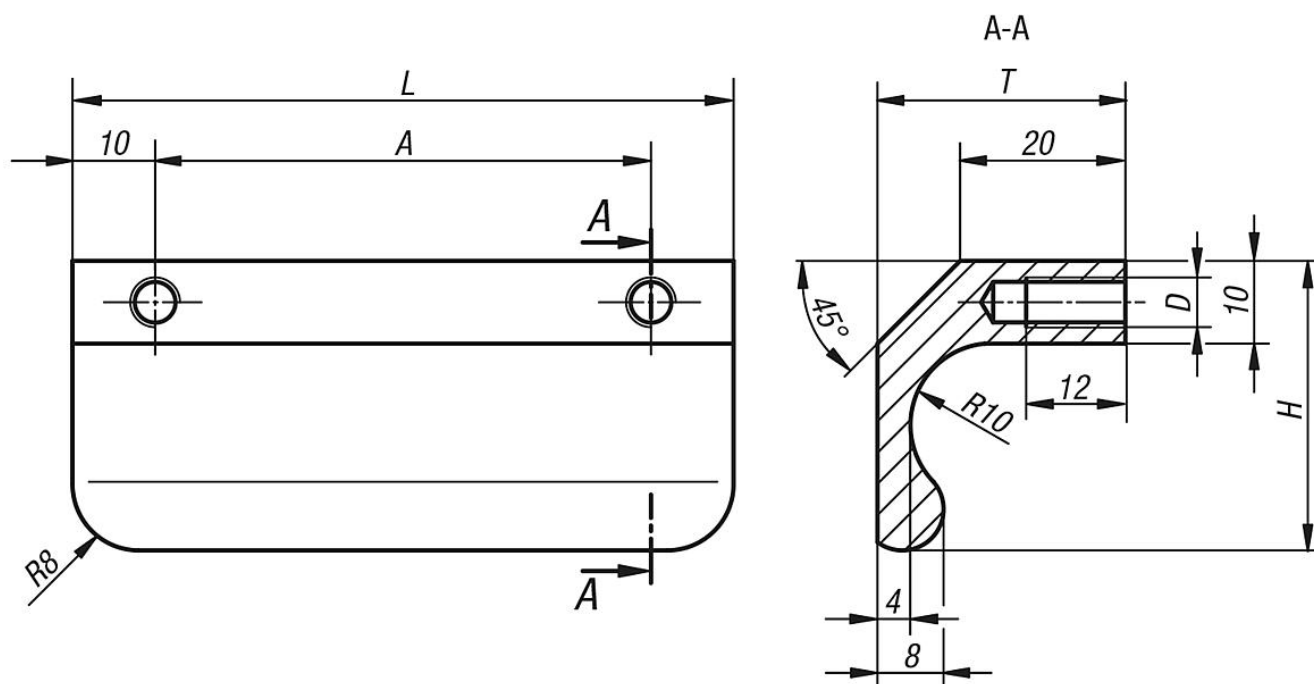

Popis zboží/obrázky produktu

Popis

Materiál:

Profilová nerezová ocel, ušlechtilá ocel 1.4404.

Provedení:

Otryskáno a leštěno do matného lesku.

Na vyžádání:

Libovolné provedení délek.

Výkresy

Přehled zboží

Objednací číslo	A	D	H	L	T	Nosná síla N
06951-06006	60	M6	35	80	30	1000
06951-08006	80	M6	35	100	30	1000
06951-10006	100	M6	35	120	30	1000
06951-13006	130	M6	35	150	30	1000