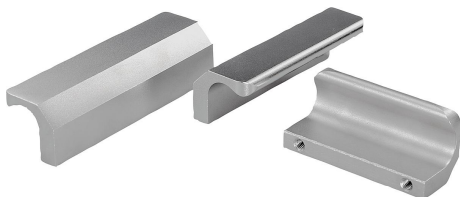

Popis zboží/obrázky produktu

Popis

Materiál:

Profilová nerezová ocel, ušlechtilá ocel 1.4404.

Provedení:

Otryskáno a leštěno do matného lesku.

Na vyžádání:

Libovolné provedení délek.