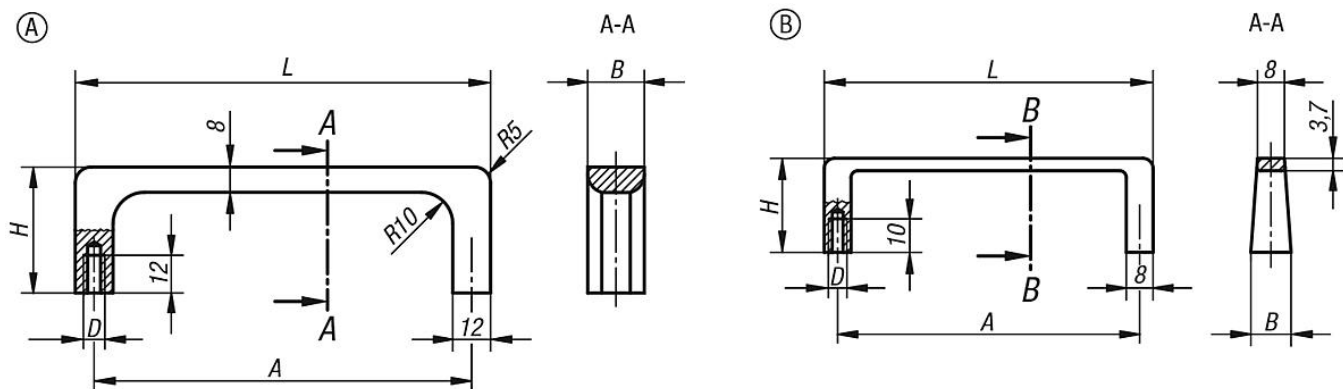

Popis zboží/obrázky produktu

Popis

Materiál:

Hliníkový profil EN AW-6060.

Provedení:

Matováno a černě, resp. přírodně eloxováno.

Výkresy

Přehled zboží

Objednací číslo	Provedení	Barva základního tělesa	A	B	D	H	L	Nosná síla N
06929-12001	A	černá	120	18	M6	40	132	500
06929-09001	B	černá	90	12	M5	28	98	300
06929-12003	A	natur	120	18	M6	40	132	500
06929-09003	B	natur	90	12	M5	28	98	300