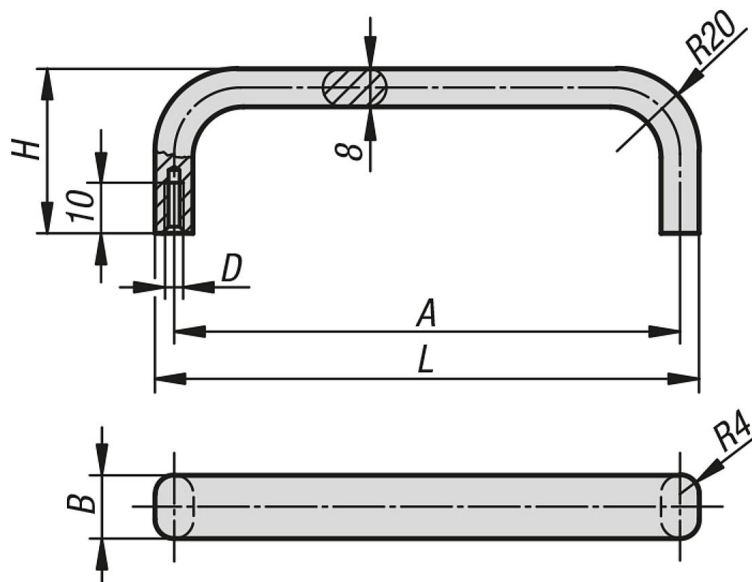

Popis zboží/obrázky produktu

19"

Popis

Materiál:

Oválný hliníkový profil.

Provedení:

Povrch matovaný a eloxovaný na přírodní barevné provedení nebo do černa.

Výkresy

Přehled zboží

Objednáací číslo	Barva základního tělesa	A	B	D	H	L	Nosná síla N
06918-055051	černě eloxovaná	55	12	M5	40	63	500
06918-088051	černě eloxovaná	88	12	M5	40	96	500
06918-100051	černě eloxovaná	100	12	M5	40	108	500
06918-120051	černě eloxovaná	120	12	M5	40	128	500
06918-180051	černě eloxovaná	180	12	M5	40	188	500
06918-200051	černě eloxovaná	200	12	M5	40	208	500
06918-235051	černě eloxovaná	235	12	M5	40	243	500
06918-250051	černě eloxovaná	250	12	M5	40	258	500
06918-055053	přírodně eloxované	55	12	M5	40	63	500
06918-088053	přírodně eloxované	88	12	M5	40	96	500
06918-100053	přírodně eloxované	100	12	M5	40	108	500
06918-120053	přírodně eloxované	120	12	M5	40	128	500
06918-180053	přírodně eloxované	180	12	M5	40	188	500
06918-200053	přírodně eloxované	200	12	M5	40	208	500
06918-235053	přírodně eloxované	235	12	M5	40	243	500
06918-250053	přírodně eloxované	250	12	M5	40	258	500