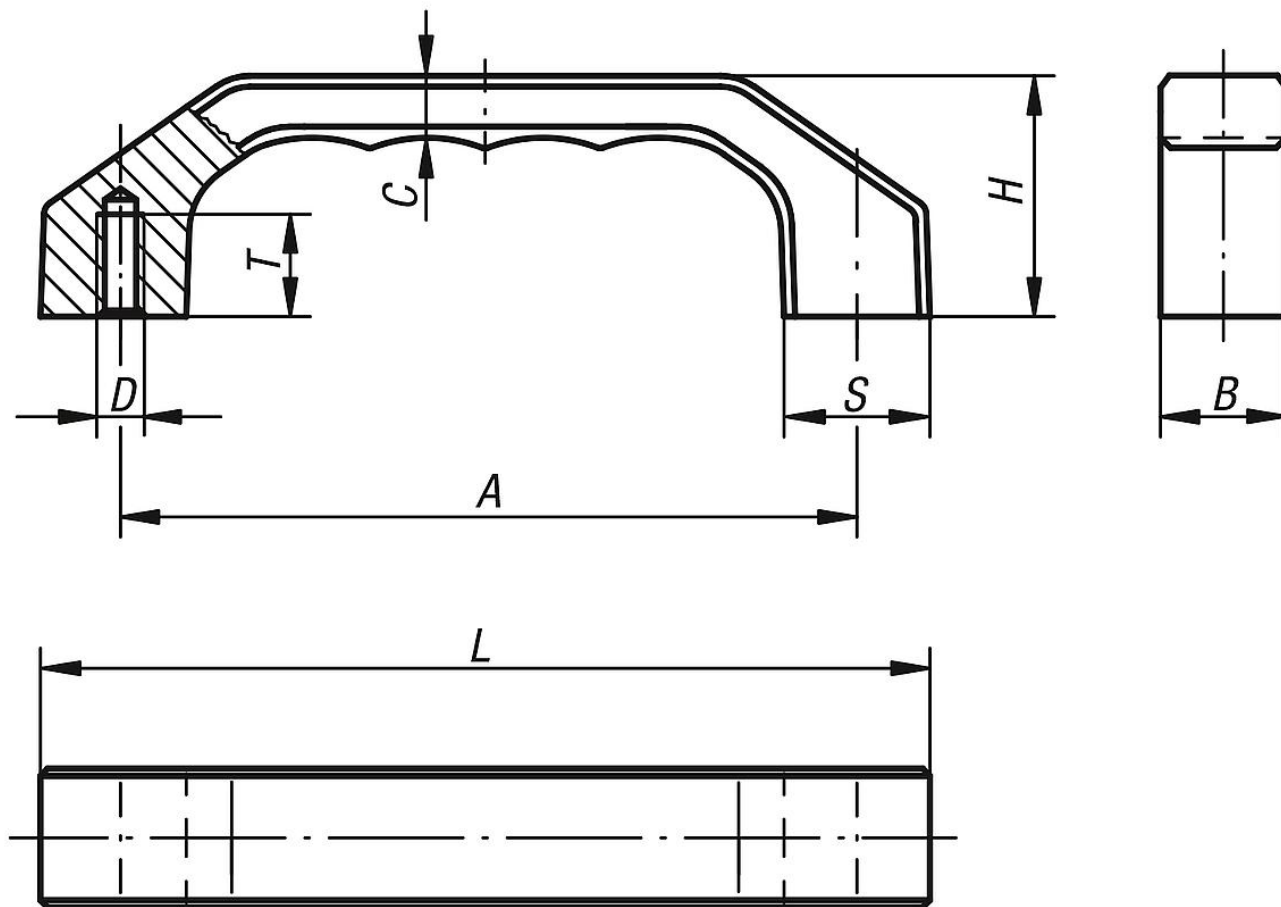

Popis zboží/obrázky produktu

Popis

Materiál:
EN AW-6060.

Provedení:
Matováno a eloxováno nebo komaxitováno.

Výkresy

Přehled zboží

Objednací číslo natur	Objednací číslo černá	Objednací číslo titan	A	B	C	D	H	L	S	T	Nosná síla N
06915-120061	06915-120062	06915-120063	120	22	10,5	M6	39	146	24	15	1000
06915-140081	06915-140082	06915-140083	140	25	12	M8	45	170	28	16	1000
06915-160081	06915-160082	06915-160083	160	28	13,5	M8	52	194	32	16	1000