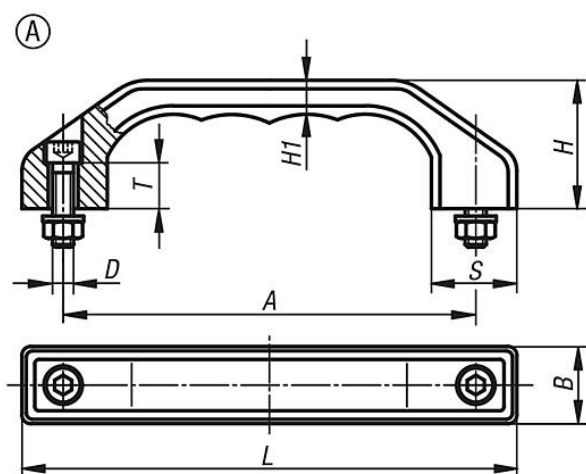

Popis zboží/obrázky produktu

Popis

Materiál:

Přesný odlitek z nerezové oceli 1.4308.
Upevňovací materiál 1.4301.

Provedení:

Otryskáno a leštěno do matného lesku.

Výkresy

Přehled zboží

Objednáací číslo	Provedení	A	B	D	H	H1	L	S	T	Nosná síla N
06914-140081	A	140	25	M8x30	45	12	170	28	15	1000
06914-180101	A	180	32	M10x40	58	15	218	36	18	1000
06914-140082	B	140	25	M8x18	45	12	170	28	15	1000
06914-180102	B	180	32	M10x20	58	15	218	36	18	1000