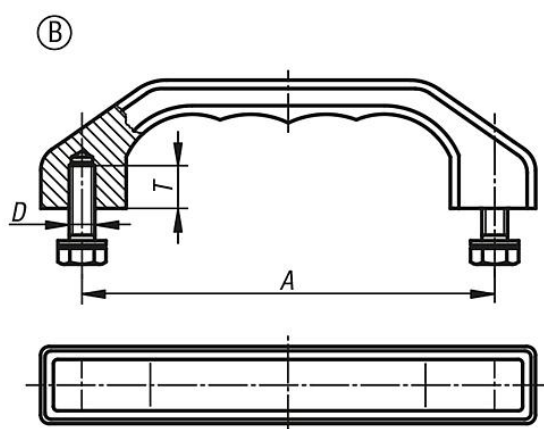

Popis zboží/obrázky produktu

Popis

Materiál:

Přesný odlitek z nerezové oceli 1.4308.
Upevňovací materiál 1.4301.

Provedení:

Otryskáno a leštěno do matného lesku.

Výkresy

Přehled zboží

Objednáací číslo	Provedení	A	B	D	H	H1	L	S	T	Nosná síla N
06914-140081	A	140	25	M8x30	45	12	170	28	15	1000
06914-180101	A	180	32	M10x40	58	15	218	36	18	1000
06914-140082	B	140	25	M8x18	45	12	170	28	15	1000
06914-180102	B	180	32	M10x20	58	15	218	36	18	1000