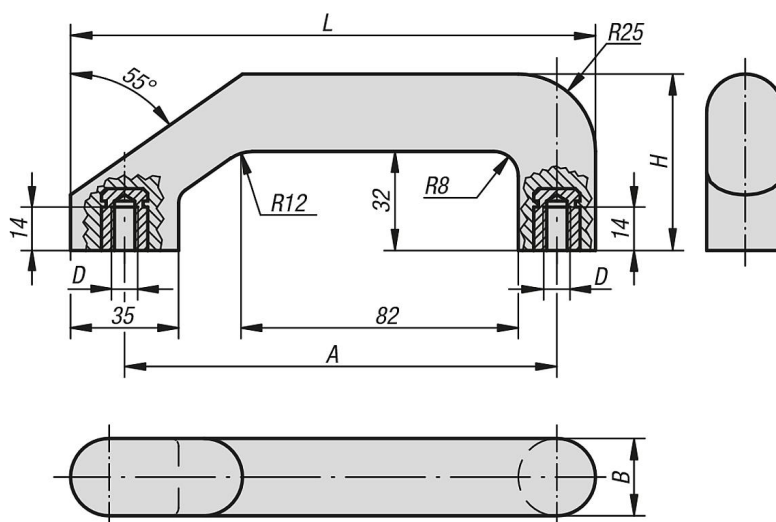

Popis zboží/obrázky produktu

Popis

Materiál:

Duroplast PF 31, černý.

Pouzdro mosazné nebo z pozinkované oceli.

Provedení:

Leštěno do vysokého lesku.

Montáž:

Ze zadní strany.

Výkresy

Přehled zboží

Objednací číslo	Pouzdro	A	B	D	H	L	Nosná síla N
06900-101	Mosaz	140	25	M8	57	170	300
06900-201	Ocel	140	25	M8	57	170	300