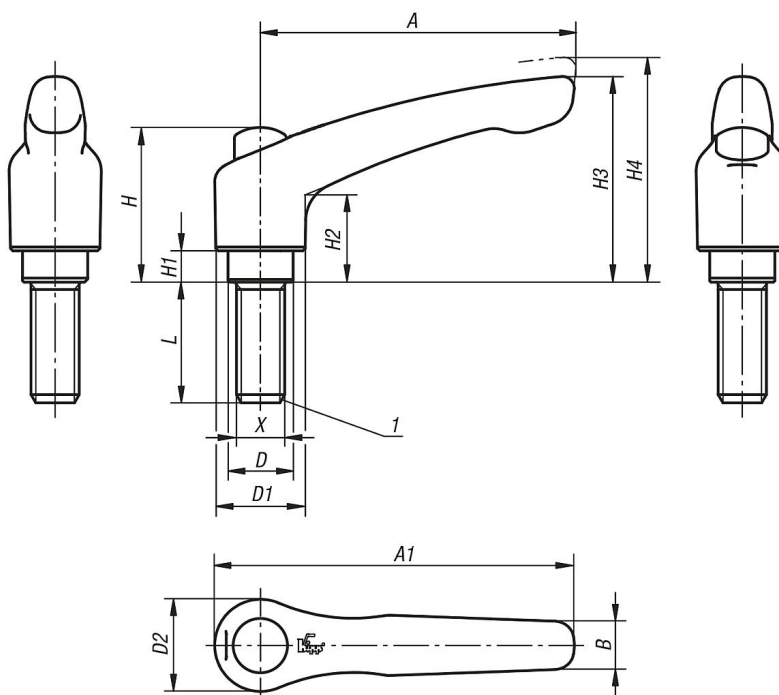

Popis zboží/obrázky produktu

uvolnění vytažením

Popis

Materiál:

Manipulační páky ze zinkového tlakového odlitku podle DIN EN 12844.
Ocelové části třídy pevnosti 1.4305.
Krytka z nerez 1.4305.

Provedení:

Rukojeti páky potažené umělou hmotou.
Ocelové části bez povrchové úpravy.

Upozornění:

Sériově se dodává:
černá jemně matná, oranžová RAL 2004
Při $L \geq 60$ mm činí délka závitu 60 mm.

Na vyžádání:

Další vnější závity, délky šroubů, barvy a stejně tak nestandardní provedení.
Rozměr "H1" je možné za příplatek dodat i v jiných délkách.

Odkaz na výkres:

1) Zaoblené ukončení závitu podle DIN 78

Výkresy

Přehled zboží