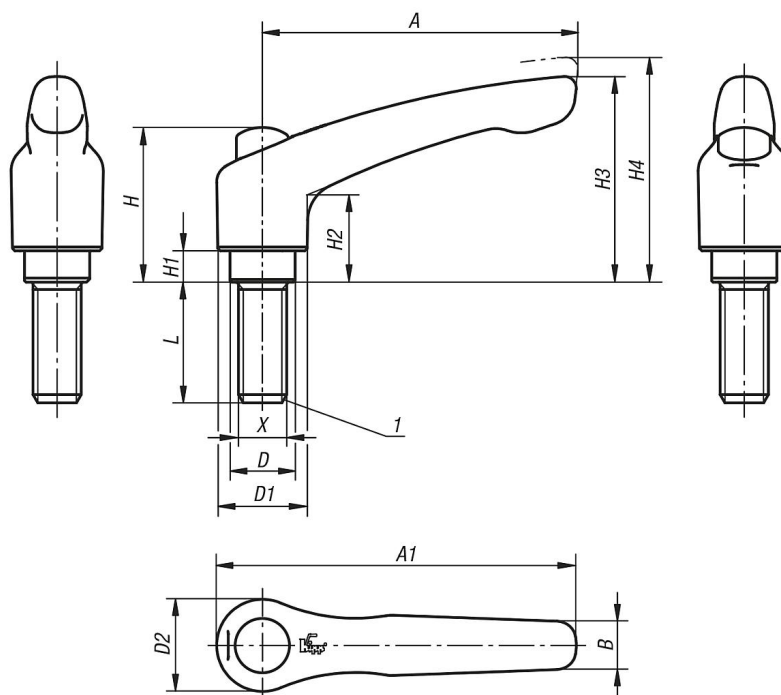

Popis zboží/obrázky produktu

uvolnění vytažením

Popis

Materiál:

Manipulační páky ze zinkového tlakového odlitku podle DIN EN 12844.
Ocelové části třídy pevnosti 5.8.
Krytka z nerez 1.4305.

Provedení:

Rukojeť páky potažena umělou hmotou.
Ocelové části bryněrované.
Krytka z nerez, bez povrchové úpravy.

Upozornění:

Sériově se dodává:
černá jemně matná, oranžová RAL 2004
Při $L \geq 60$ mm činí délka závitu 60 mm.

Na vyžádání:

Další vnější závity, délky šroubů, barvy a stejně tak nestandardní provedení.
Rozměr "H1" je možné za příplatek dodat i v jiných délkách.

Odkaz na výkres:

1) Zaoblené ukončení závitu podle DIN 78

Výkresy