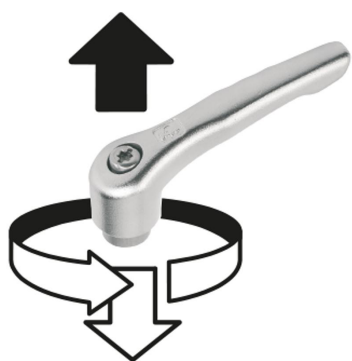

## Popis zboží/obrázky produktu

**Popis****Materiál:**

Rukojeť páky z jemné litiny 1.4308.  
Ostatní ocelové části 1.4305.

**Provedení:**

Ovládací páky elektrolyticky leštěné nebo pískované.  
Ocelové části bez povrchové úpravy.

**Na vyžádání:**

Další vnitřní závity a nestandardní provedení.  
Rozměr "H1" je možné za příplatek dodat i v jiných délkách.

uvolnění vytažením