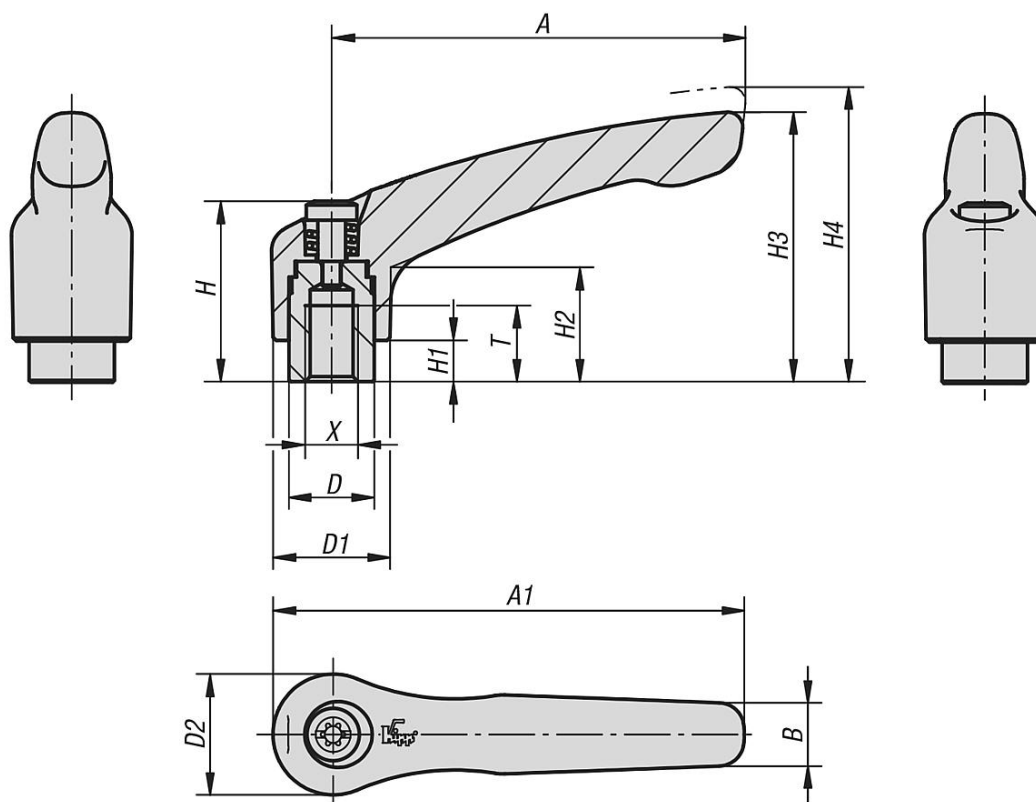

## Popis zboží/obrázky produktu

**Popis****Materiál:**

Rukojeť páky z jemné litiny 1.4308.  
Ostatní ocelové části 1.4305.

**Provedení:**

Ovládací páky elektrolyticky leštěné nebo pískované.  
Ocelové části bez povrchové úpravy.

**Na vyžádání:**

Další vnitřní závity a nestandardní provedení.  
Rozměr "H1" je možné za příplatek dodat i v jiných délkách.

uvolnění vytažením

## Výkresy