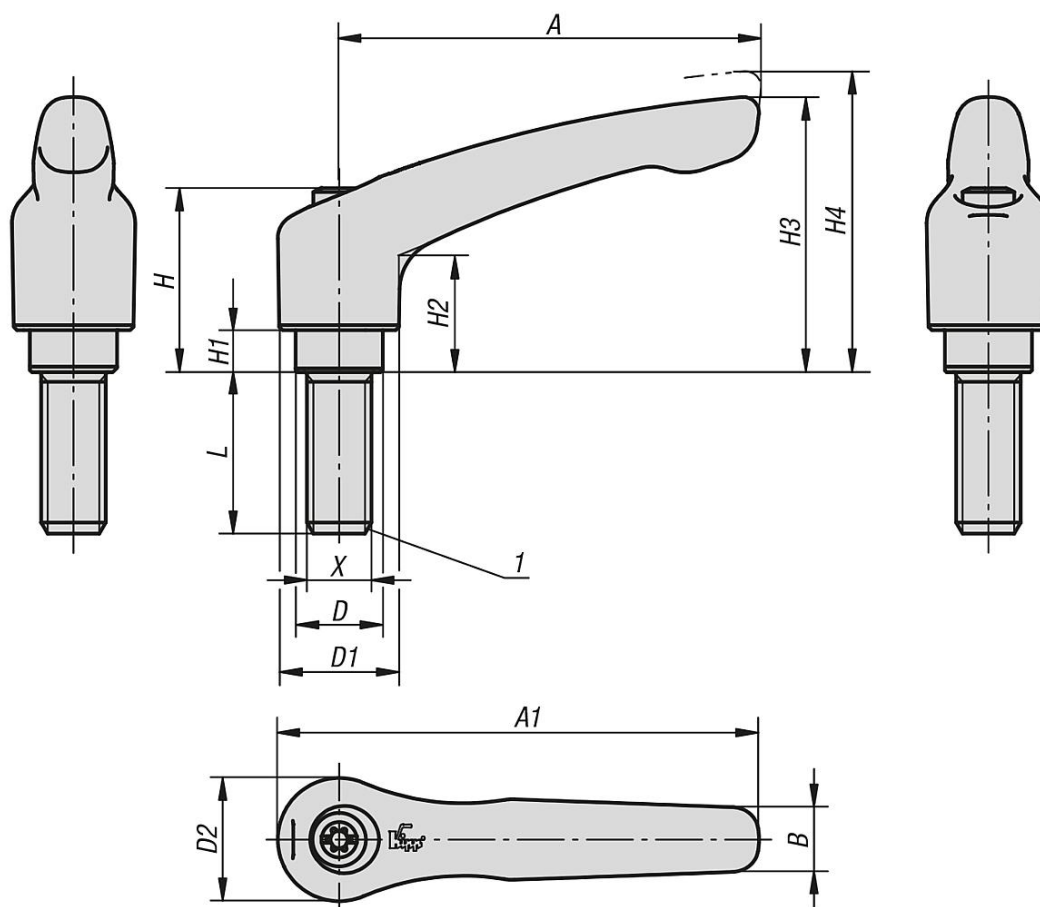

Popis zboží/obrázky produktu

uvolnění vytažením

**Popis****Materiál:**

Rukojeť páky z 1.0401.

Ostatní ocelové části třídy pevnosti 5.8.

Provedení:

Ruční páka potažená umělou hmotou s jemnou strukturou.

Ocelové části bryněrované.

Upozornění:

Sériově se dodávají:

černá jemná struktura,

červená RAL 3003 jemná struktura.

Při $L \geq 60$ mm činí délka závitu 60 mm.**Odkaz na výkres:**

1) Zaoblené ukončení závitu podle DIN 78

Výkresy

Přehled zboží