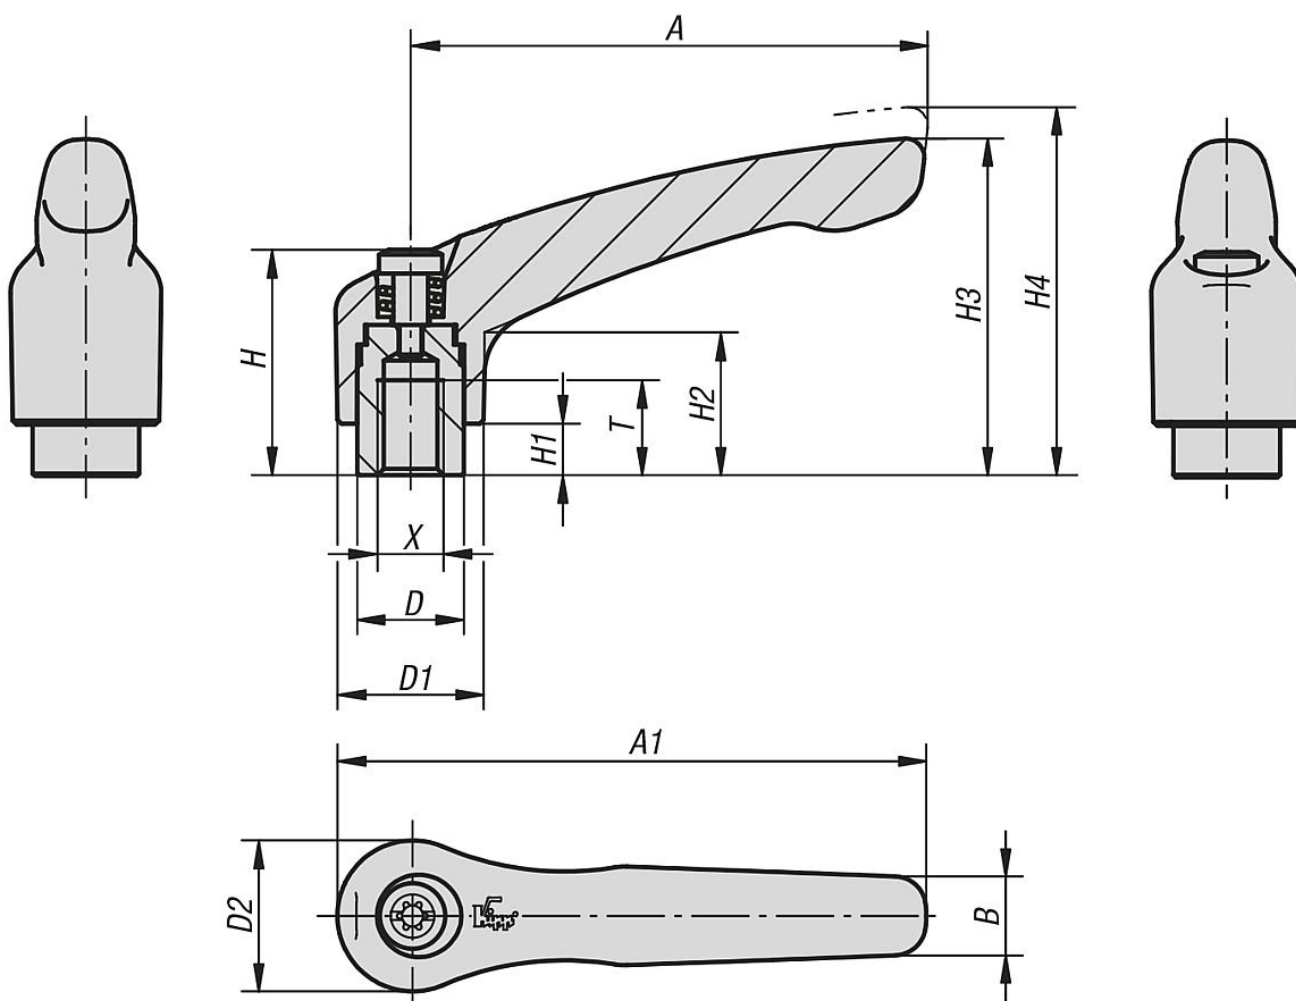

Výkresy

Přehled zboží

Objednáací číslo	Barva	Velikost	X	T	D	D1	D2	H	H1	H2	H3	H4	A	A1	B	počet zubů
06442-1041	černá	1	M4	9	10	13	14	24,5	4	-	-	34	40	47	7	16
06442-1051	černá	1	M5	9	10	13	14	24,5	4	14,5	31	34	40	47	7	16
06442-1061	černá	1	M6	9	10	13	14	24,5	4	14,5	31	34	40	47	7	16
06442-2061	černá	2	M6	12	13,5	18,5	19	28,5	6,5	17,5	42,5	45,5	65	74,5	10	20
06442-2081	černá	2	M8	12	13,5	18,5	19	28,5	6,5	17,5	42,5	45,5	65	74,5	10	20
06442-3081	černá	3	M8	14	16	21	22	37	10	24	54,5	58,5	80	91	11	22
06442-3101	černá	3	M10	14	16	21	22	37	10	24	54,5	58,5	80	91	11	22
06442-4101	černá	4	M10	17	19	27	27,5	43	10	27	63	67,5	95	109	13	24
06442-4121	černá	4	M12	17	19	27	27,5	43	10	27	63	67,5	95	109	13	24
06442-5121	černá	5	M12	23	23	31	32	49	12	31,5	73	77,5	110	126	15	26
06442-5161	černá	5	M16	23	23	31	32	49	12	31,5	73	77,5	110	126	15	26
06442-10427	rubínově červená RAL 3003	1	M4	9	10	13	14	24,5	4	14,5	31	34	40	47	7	16
06442-10527	rubínově červená RAL 3003	1	M5	9	10	13	14	24,5	4	14,5	31	34	40	47	7	16
06442-10627	rubínově červená RAL 3003	1	M6	9	10	13	14	24,5	4	14,5	31	34	40	47	7	16
06442-20627	rubínově červená RAL 3003	2	M6	12	13,5	18,5	19	28,5	6,5	17,5	42,5	45,5	65	74,5	10	20
06442-20827	rubínově červená RAL 3003	2	M8	12	13,5	18,5	19	28,5	6,5	17,5	42,5	45,5	65	74,5	10	20
06442-30827	rubínově červená RAL 3003	3	M8	14	16	21	22	37	10	24	54,5	58,5	80	91	11	22
06442-31027	rubínově červená RAL 3003	3	M10	14	16	21	22	37	10	24	54,5	58,5	80	91	11	22
06442-41027	rubínově červená RAL 3003	4	M10	17	19	27	27,5	43	10	27	63	67,5	95	109	13	24
06442-41227	rubínově červená RAL 3003	4	M12	17	19	27	27,5	43	10	27	63	67,5	95	109	13	24
06442-51227	rubínově červená RAL 3003	5	M12	23	23	31	32	49	12	31,5	73	77,5	110	126	15	26
06442-51627	rubínově červená RAL 3003	5	M16	23	23	31	32	49	12	31,5	73	77,5	110	126	15	26