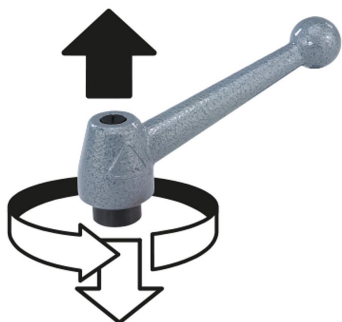

## Popis zboží/obrázky produktu

uvolnění vytažením

## Materiál:

Rukojeť páky z 1.0401.

Ostatní ocelové části třídy pevnosti 5.8.

## Provedení:

Držadlo stříbřitě šedé, tepaný smalt.

Ocelové části bryněrované.

## Na vyžádání:

Další vnitřní závity a nestandardní provedení.

Rozměr "H1" je možné za příplatek dodat i v jiných délkách.