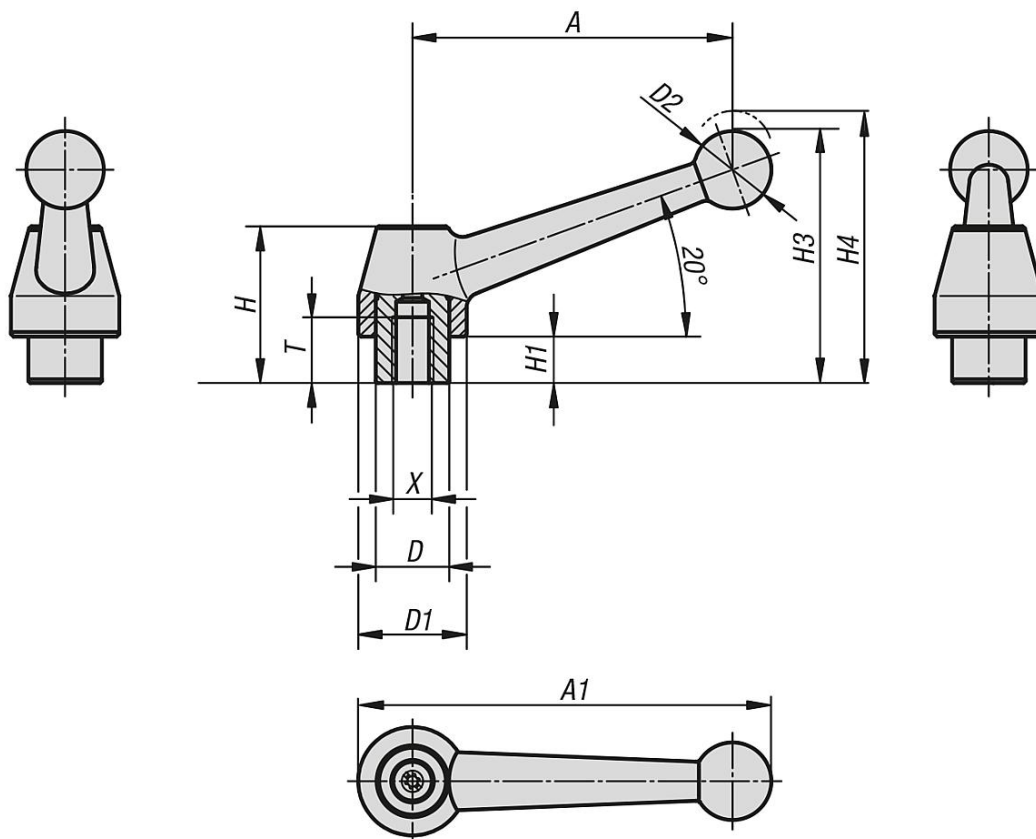

## Materiál:

Rukojeť páky z 1.0401.

Ostatní ocelové části třídy pevnosti 5.8.

## Provedení:

Držadlo stříbřitě šedé, tepaný smalt.

Ocelové části bryněrované.

## Na vyžádání:

Další vnitřní závity a nestandardní provedení.

Rozměr "H1" je možné za příplatek dodat i v jiných délkách.

## Přehled zboží

Objednáací číslo	Materiál základní těleso	Velikost	X	T	D	D1	D2	H	H1	H3	H4	A	A1	počet zubů
06440-108	ocel	1	M8	17	19	28	20	41	12	64	72	83	107	24
06440-110	ocel	1	M10	17	19	28	20	41	12	64	72	83	107	24
06440-112	ocel	1	M12	17	19	28	20	41	12	64	72	83	107	24
06440-212	ocel	2	M12	23	23	35	25	50	12	81,5	87,5	108	138	26
06440-216	ocel	2	M16	23	23	35	25	50	12	81,5	87,5	108	138	26
06440-316	ocel	3	M16	27	30	43	30	58,5	12	93	99,5	132	168,5	36
06440-320	ocel	3	M20	27	30	43	30	58,5	12	93	99,5	132	168,5	36