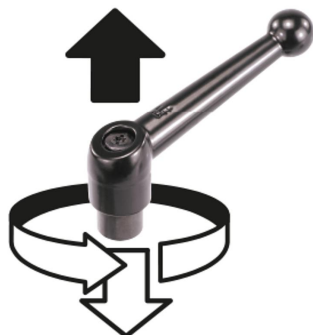

## Popis

**Materiál:**

Rukojeť páky zinkový tlakový odlitek podle DIN EN 12844.  
Ocelové části z nerez 1.4305.

**Provedení:**

Rukojeť páky potažena umělou hmotou.  
Nerezová ocel bez povrchové úpravy.

**Upozornění:**

Sériově se dodává:  
černá matná, kovově stříbrná.  
Při  $L \geq 60$  mm činí délka závitu 60 mm.

**Na vyžádání:**

Další vnější závity, délky šroubů, barvy a stejně tak nestandardní provedení.  
Rozměr "H1" je možné za příplatek dodat i v jiných délkách.