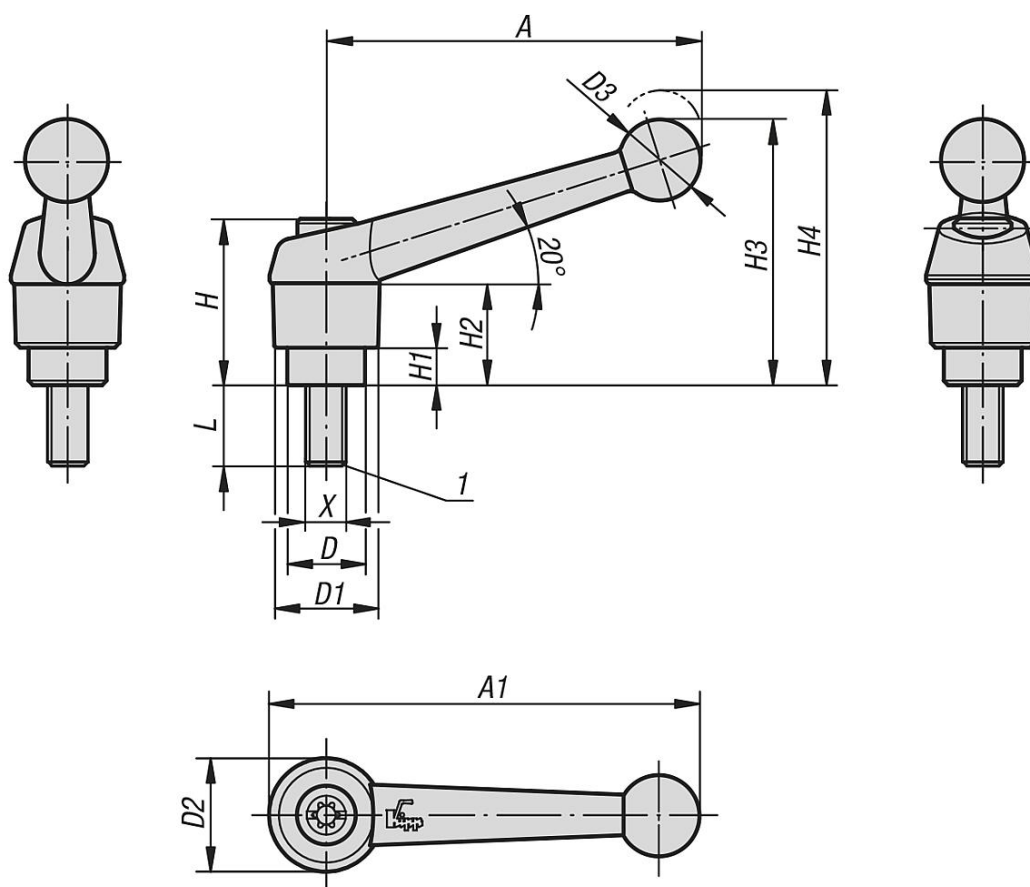

Výkresy

Přehled zboží

Technické údaje

Objednací číslo	Barva základního tělesa	Velikost	X	D	D1	D2	D3	H	H1	H2	H3	H4	A	A1	počet zubů	L
06431-1051X10	černá sametově matná	1	M5	10	13	14	10,5	24,5	4	15	32,5	35,5	39	46	16	10
06431-1051X15	černá sametově matná	1	M5	10	13	14	10,5	24,5	4	15	32,5	35,5	39	46	16	15
06431-1051X20	černá sametově matná	1	M5	10	13	14	10,5	24,5	4	15	32,5	35,5	39	46	16	20
06431-1051X25	černá sametově matná	1	M5	10	13	14	10,5	24,5	4	15	32,5	35,5	39	46	16	25
06431-1061X10	černá sametově matná	1	M6	10	13	14	10,5	24,5	4	15	32,5	35,5	39	46	16	10
06431-1061X15	černá sametově matná	1	M6	10	13	14	10,5	24,5	4	15	32,5	35,5	39	46	16	15
06431-1061X20	černá sametově matná	1	M6	10	13	14	10,5	24,5	4	15	32,5	35,5	39	46	16	20
06431-1061X25	černá sametově matná	1	M6	10	13	14	10,5	24,5	4	15	32,5	35,5	39	46	16	25
06431-1061X30	černá sametově matná	1	M6	10	13	14	10,5	24,5	4	15	32,5	35,5	39	46	16	30
06431-1061X40	černá sametově matná	1	M6	10	13	14	10,5	24,5	4	15	32,5	35,5	39	46	16	40
06431-1061X50	černá sametově matná	1	M6	10	13	14	10,5	24,5	4	15	32,5	35,5	39	46	16	50
06431-2061X15	černá sametově matná	2	M6	13,5	18	18,5	15,5	28,5	6,5	16,5	45,5	49,5	64	73	20	15
06431-2061X20	černá sametově matná	2	M6	13,5	18	18,5	15,5	28,5	6,5	16,5	45,5	49,5	64	73	20	20
06431-2061X25	černá sametově matná	2	M6	13,5	18	18,5	15,5	28,5	6,5	16,5	45,5	49,5	64	73	20	25
06431-2061X30	černá sametově matná	2	M6	13,5	18	18,5	15,5	28,5	6,5	16,5	45,5	49,5	64	73	20	30
06431-2061X40	černá sametově matná	2	M6	13,5	18	18,5	15,5	28,5	6,5	16,5	45,5	49,5	64	73	20	40
06431-2061X50	černá sametově matná	2	M6	13,5	18	18,5	15,5	28,5	6,5	16,5	45,5	49,5	64	73	20	50
06431-2061X60	černá sametově matná	2	M6	13,5	18	18,5	15,5	28,5	6,5	16,5	45,5	49,5	64	73	20	60
06431-2081X15	černá sametově matná	2	M8	13,5	18	18,5	15,5	28,5	6,5	16,5	45,5	49,5	64	73	20	15
06431-2081X20	černá sametově matná	2	M8	13,5	18	18,5	15,5	28,5	6,5	16,5	45,5	49,5	64	73	20	20
06431-2081X25	černá sametově matná	2	M8	13,5	18	18,5	15,5	28,5	6,5	16,5	45,5	49,5	64	73	20	25
06431-2081X30	černá sametově matná	2	M8	13,5	18	18,5	15,5	28,5	6,5	16,5	45,5	49,5	64	73	20	30
06431-2081X40	černá sametově matná	2	M8	13,5	18	18,5	15,5	28,5	6,5	16,5	45,5	49,5	64	73	20	40
06431-2081X50	černá sametově matná	2	M8	13,5	18	18,5	15,5	28,5	6,5	16,5	45,5	49,5	64	73	20	50