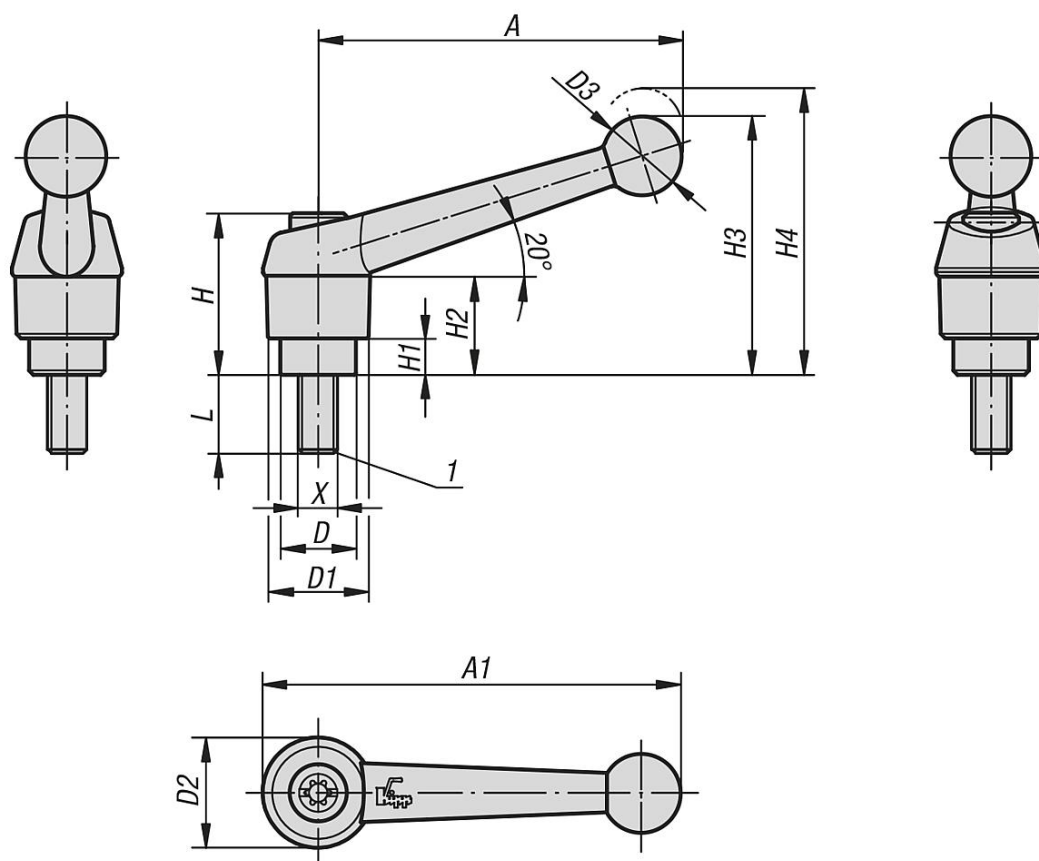

Výkresy

Přehled zboží

Technické údaje

Objednací číslo	Barva základního tělesa	Velikost	X	D	D1	D2	D3	H	H1	H2	H3	H4	A	A1	počet zubů	L
06430-1051X10	černá sametově matná	1	M5	10	13	14	10,5	24,5	4	15	32,5	35,5	39	46	16	10
06430-1051X15	černá sametově matná	1	M5	10	13	14	10,5	24,5	4	15	32,5	35,5	39	46	16	15
06430-1051X20	černá sametově matná	1	M5	10	13	14	10,5	24,5	4	15	32,5	35,5	39	46	16	20
06430-1051X25	černá sametově matná	1	M5	10	13	14	10,5	24,5	4	15	32,5	35,5	39	46	16	25
06430-1051X30	černá sametově matná	1	M5	10	13	14	10,5	24,5	4	15	32,5	35,5	39	46	16	30
06430-1051X35	černá sametově matná	1	M5	10	13	14	10,5	24,5	4	15	32,5	35,5	39	46	16	35
06430-1051X40	černá sametově matná	1	M5	10	13	14	10,5	24,5	4	15	32,5	35,5	39	46	16	40
06430-1051X45	černá sametově matná	1	M5	10	13	14	10,5	24,5	4	15	32,5	35,5	39	46	16	45
06430-1051X50	černá sametově matná	1	M5	10	13	14	10,5	24,5	4	15	32,5	35,5	39	46	16	50
06430-1061X10	černá sametově matná	1	M6	10	13	14	10,5	24,5	4	15	32,5	35,5	39	46	16	10
06430-1061X15	černá sametově matná	1	M6	10	13	14	10,5	24,5	4	15	32,5	35,5	39	46	16	15
06430-1061X20	černá sametově matná	1	M6	10	13	14	10,5	24,5	4	15	32,5	35,5	39	46	16	20
06430-1061X25	černá sametově matná	1	M6	10	13	14	10,5	24,5	4	15	32,5	35,5	39	46	16	25
06430-1061X30	černá sametově matná	1	M6	10	13	14	10,5	24,5	4	15	32,5	35,5	39	46	16	30
06430-1061X35	černá sametově matná	1	M6	10	13	14	10,5	24,5	4	15	32,5	35,5	39	46	16	35
06430-1061X40	černá sametově matná	1	M6	10	13	14	10,5	24,5	4	15	32,5	35,5	39	46	16	40
06430-1061X45	černá sametově matná	1	M6	10	13	14	10,5	24,5	4	15	32,5	35,5	39	46	16	45
06430-1061X50	černá sametově matná	1	M6	10	13	14	10,5	24,5	4	15	32,5	35,5	39	46	16	50
06430-2061X15	černá sametově matná	2	M6	13,5	18	18,5	15,5	28,5	6,5	16,5	45,5	49,5	64	73	20	15
06430-2061X20	černá sametově matná	2	M6	13,5	18	18,5	15,5	28,5	6,5	16,5	45,5	49,5	64	73	20	20
06430-2061X25	černá sametově matná	2	M6	13,5	18	18,5	15,5	28,5	6,5	16,5	45,5	49,5	64	73	20	25
06430-2061X30	černá sametově matná	2	M6	13,5	18	18,5	15,5	28,5	6,5	16,5	45,5	49,5	64	73	20	30
06430-2061X35	černá sametově matná	2	M6	13,5	18	18,5	15,5	28,5	6,5	16,5	45,5	49,5	64	73	20	35
06430-2061X40	černá sametově matná	2	M6	13,5	18	18,5	15,5	28,5	6,5	16,5	45,5	49,5	64	73	20	40
06430-2061X45	černá sametově matná	2	M6	13,5	18	18,5	15,5	28,5	6,5	16,5	45,5	49,5	64	73	20	45