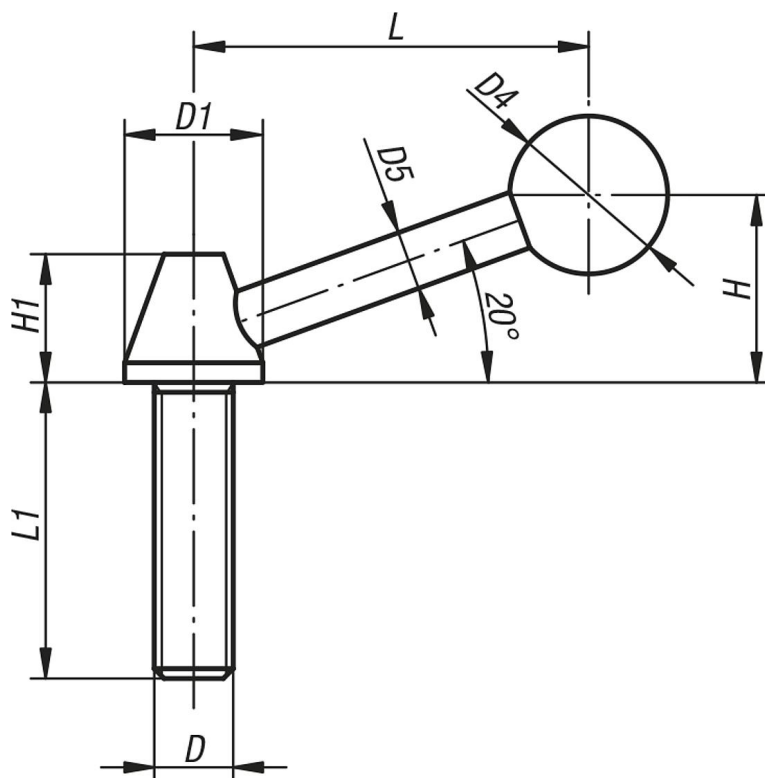

Popis zboží/obrázky produktu

Popis

Materiál:

Ocel.

Kulový knoflík duroplast.

Provedení:

Ocel brytýrovaná.

Kulový knoflík černý.

Výkresy

Přehled zboží

Technické údaje

Objednací číslo	D	D1	D4	D5	H	H1	L	L1
06430-108	M8	14	16	6	19	13	40	45
06430-110	M10	18	20	6	24	17	54	60
06430-112	M12	22	30	10	42	19	82	70
06430-116	M16	25	32	12	55	23	110	75