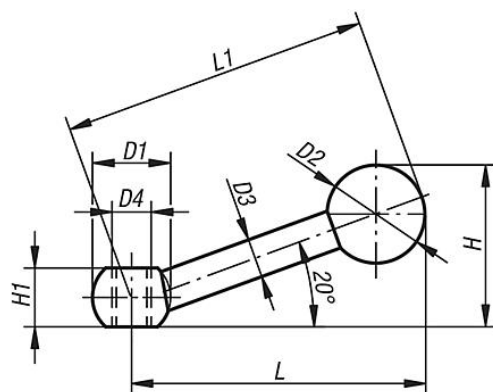

Popis zboží/obrázky produktu

Popis

Materiál:

Ocel.

Kulový knoflík duroplast.

Provedení:

bryněrováno, kulový knoflík černý.

Výkresy

Přehled zboží

Objednáací číslo	Kalibrováný otvor	Objednáací číslo vnitřní závit	D	D1	D2	D3	D4	H	H1	L	L1
06420-108		06420-208	8/-	16	20	8	-/M8	33	12	63	63
06420-110		06420-210	10/-	20	20	9	-/M10	40	14,5	80	80
06420-112		06420-212	12/-	25	25	11	-/M12	50	18,5	100	100
06420-116		06420-216	16/-	32	32	15	-/M16	63	24	125	125