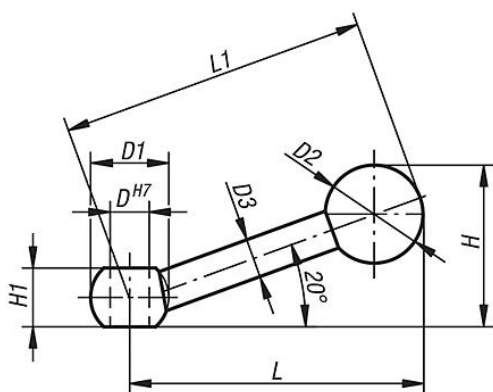

Popis zboží/obrázky produktu

Popis

Materiál:

Ocel.

Kulový knoflík duroplast.

Provedení:

bryněrováno, kulový knoflík černý.

Výkresy

Přehled zboží

Objednáací číslo	Kalibrováný otvor	Objednáací číslo vnitřní závit	D	D1	D2	D3	D4	H	H1	L	L1
06420-108		06420-208	8/-	16	20	8	-/M8	33	12	63	63
06420-110		06420-210	10/-	20	20	9	-/M10	40	14,5	80	80
06420-112		06420-212	12/-	25	25	11	-/M12	50	18,5	100	100
06420-116		06420-216	16/-	32	32	15	-/M16	63	24	125	125