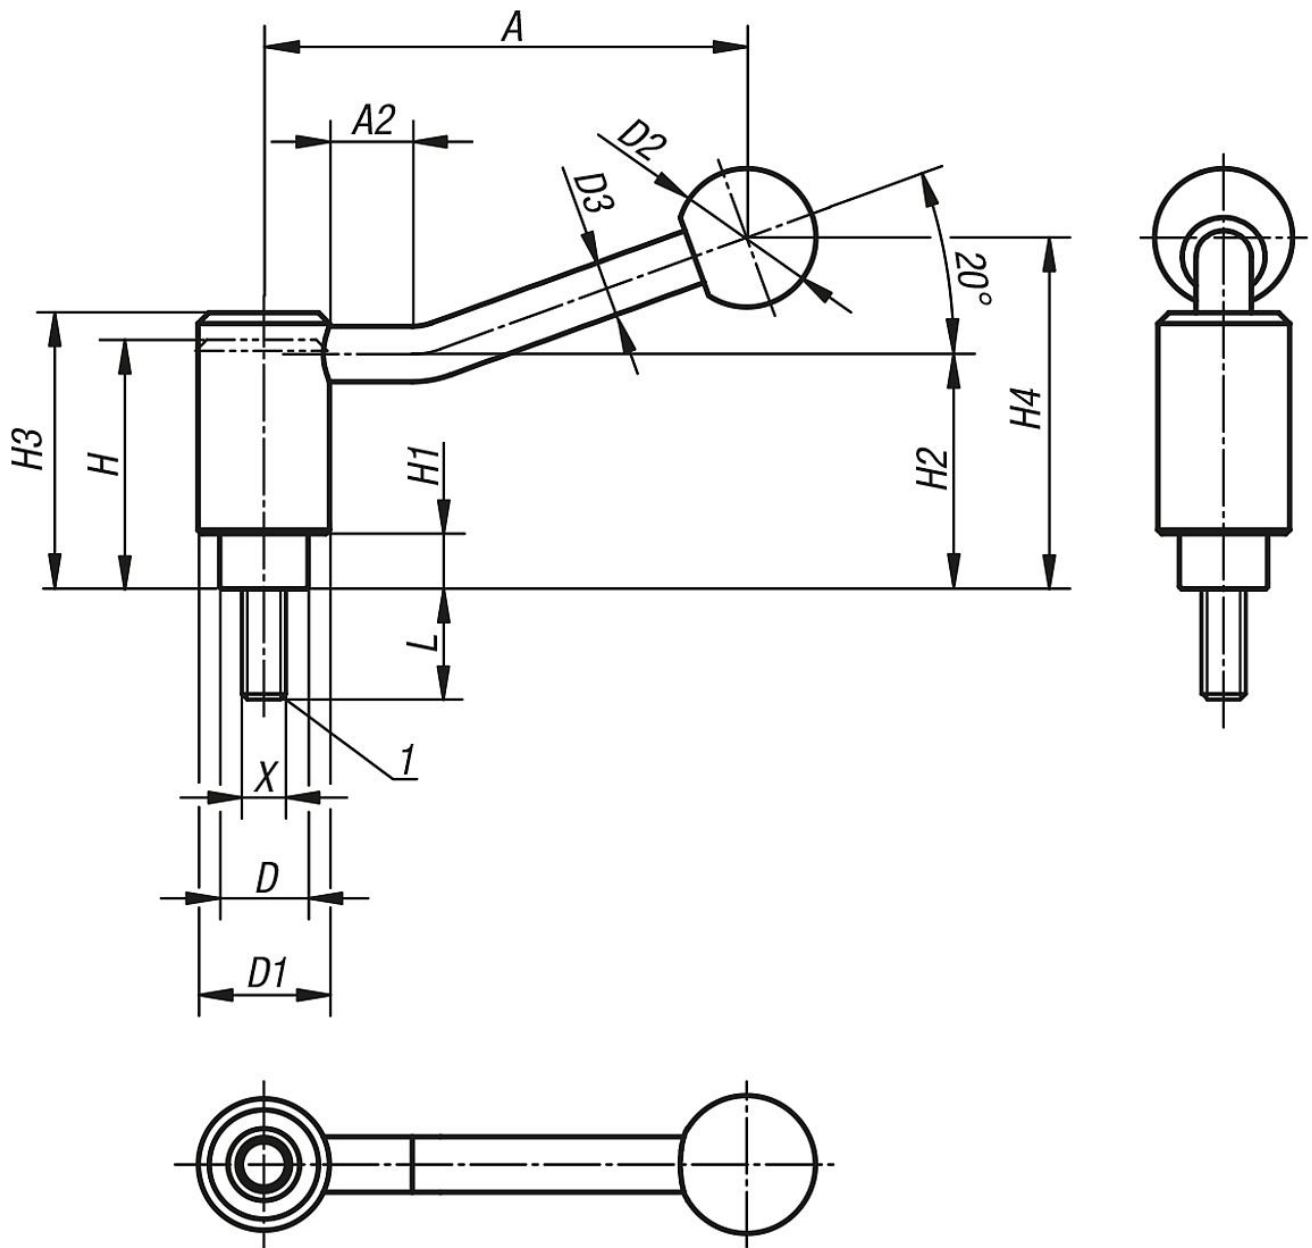

Popis zboží/obrázky produktu

do záběru stisknutím
(bezpečnostní funkce)

**Popis****Materiál:**

Ocelové části třídy pevnosti 5.8.
Plastová kulová koncovka černá.

Provedení:

Potaženo umělou hmotou s jemnou strukturou, černé.

Způsob ovládání:

Aby se bezpečnostní upínací páky daly ovládat, musí se jejich rukojeti zatlačit axiálním směrem až k úplnému zaskočení ozubení. Pak lze upínat nebo uvolňovat. Tlakem pružiny se uvolněná rukojeť zvedne a záběr se ihned zruší, čímž je bezpečnostní funkce obnovena. (Rukojetí lze volně otáčet.)

Na vyžádání:

Další vnější závity, délky šroubů a nestandardní provedení.
Rozměry "H1" a "A" dodáváme za příplatek i v jiných délkách.

Výkresy

Přehled zboží