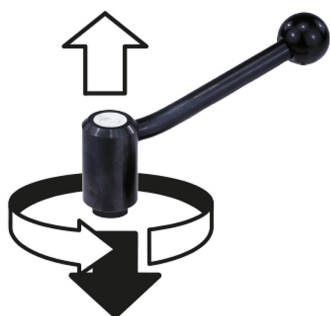

Popis zboží/obrázky produktu

do záběru stisknutím
(bezpečnostní funkce)

**Popis****Materiál:**

Ocelové části třídy pevnosti 5.8.
Plastová kulová koncovka černá.

Provedení:

Potaženo umělou hmotou s jemnou strukturou, černé.

Způsob ovládání:

Aby se bezpečnostní upínací páky daly ovládat, musí se jejich rukojeti zatlačit axiálním směrem až k úplnému zaskočení ozubení. Pak lze upínat nebo uvolňovat. Tlakem pružiny se uvolněná rukojeť zvedne a záběr se ihned zruší, čímž je bezpečnostní funkce obnovena. (Rukojetí lze volně otáčet.)

Na vyžádání:

Další vnější závity, délky šroubů a nestandardní provedení.
Rozměry "H1" a "A" dodáváme za příplatek i v jiných délkách.

Výkresy

Přehled zboží