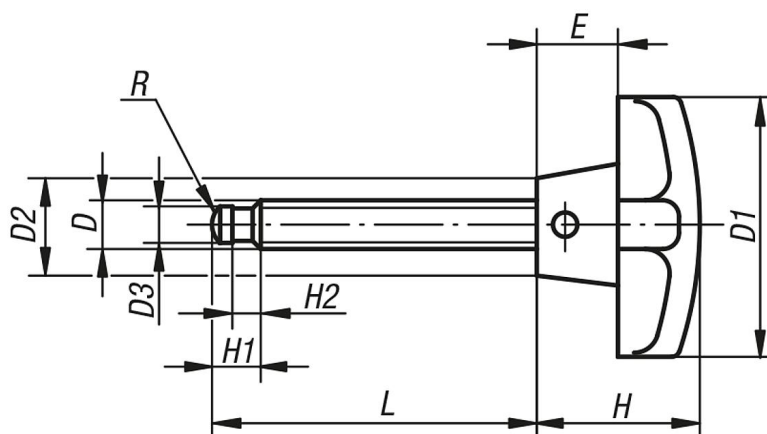

Popis zboží/obrázky produktu

Popis

Materiál:

Křížový úchyt z šedé litiny.
Závitový kolík z oceli.

Provedení:

Křížový úchyt lakovaná.
Závitový kolík brynýrovaný.

Upozornění:

Závitový kolík se zašroubuje do křížového úchytu a spojí příčným kolíkem.

Výkresy

Přehled zboží

Objednací číslo	D	D1	D2	D3	E	H	H1	H2	L	R
06170-060020	M6	32	12	4,5	10	20	6	2,5	20	3
06170-060040	M6	32	12	4,5	10	20	6	2,5	40	3
06170-080027	M8	40	14	6	14	25	7,5	3	27	5
06170-080047	M8	40	14	6	14	25	7,5	3	47	5
06170-100044	M10	50	18	8	20	32	9	4,5	44	6
06170-100064	M10	50	18	8	20	32	9	4,5	64	6
06170-120040	M12	63	20	8	25	40	10	4,5	40	6
06170-120060	M12	63	20	8	25	40	10	4,5	60	6
06170-120080	M12	63	20	8	25	40	10	4,5	80	6
06170-160052	M16	80	25	12	30	50	12	5	52	9
06170-160072	M16	80	25	12	30	50	12	5	72	9
06170-160097	M16	80	25	12	30	50	12	5	97	9