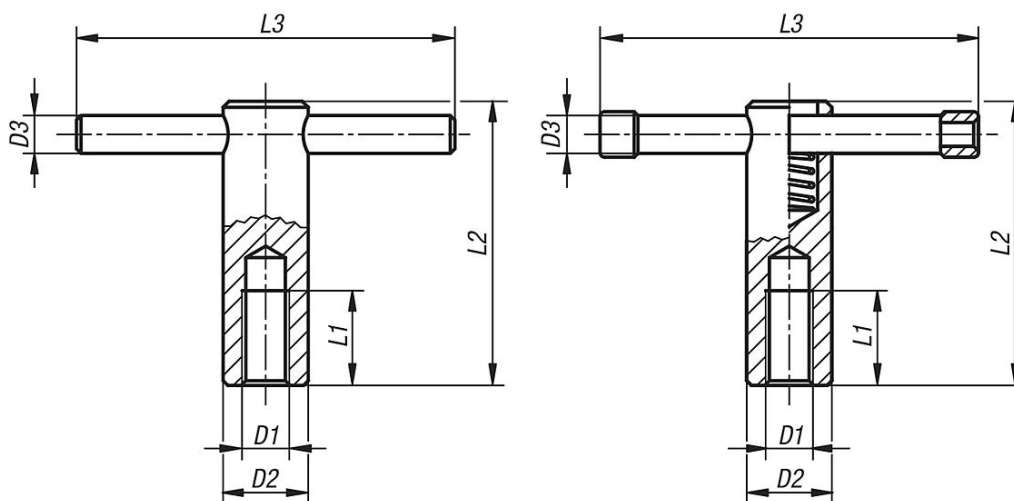

## Přehled zboží

Objednací číslo	Provedení	D1	D2	D3	L1	L2	L3
06140-110	pevná kolíková rukojeť	M10	18	8	20	60	80
06140-112	pevná kolíková rukojeť	M12	20	10	25	70	100
06140-116	pevná kolíková rukojeť	M16	24	12	35	85	120
06140-120	pevná kolíková rukojeť	M20	30	16	40	95	140
06140-210	volná kolíková rukojeť	M10	18	8	20	60	80
06140-212	volná kolíková rukojeť	M12	20	10	25	70	100
06140-216	volná kolíková rukojeť	M16	24	13	35	85	120
06140-220	volná kolíková rukojeť	M20	30	16	40	95	140